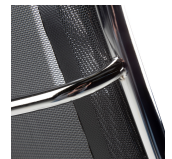

Directiestoel SKY RETE P

€ 598,95

Product Images

Omschrijving

Milani Directiestoel Sky Rete P

- Luxe directiestoel met hoge rug
- PVC netwave bekleding, dubbel laags netwave voor de zitting
- Kantel-neigh mechanisme met 5 instelbare posities
- Chrome aluminium armliggers
- Voetkruis ø 700 mm aluminium gepolijst
- Multifunctionele wielen (geschikt voor harde en zachte vloeren)

Leverbaar in: zwart, antraciet en wit netwave

* indien u de bureaustoel gemonteerd wilt ontvangen, dient u bij aanvullende optie "montage" te selecteren.

Additional Information

Art.nr.

SKY.P.CH.NET

Product Options