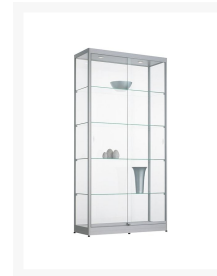

RM 100SD VITRINEKAST

€ 1.089,00

Product Images

Korte Omschrijving

- Rondom uitgevoerd met glazen wanden 'Gehard'
- Met enkel veiligheidsglas (ESG)
- Afmeting kast (h,b,d): 200x40x40 cm
- Standaard uitgevoerd met kwartrond profiel
- Uitgevoerd met schuifdeuren of met zijdeuren
- Rondom voorzien van stofwerend profiel
- Voorzien van 4 traploos verstelbare legborden
- Met LED plafondspots, volledig gesloten of glazen plafond
- Ook leverbaar in blank geanodiseerd (op aanvraag met zwarte, RAL9005 lak)
- Wordt gemonteerd geleverd en met oplegnokjes op hoogte gesteld

Omschrijving

RM 100SD VITRINEKAST

Deze RM 100SD VITRINEKAST is heel praktisch en decoratief. U kunt uw kantoorruimte met deze vitrinekast heel mooi aankleden, vooral als u bijzondere items in deze kast zet, die bekeken mogen worden, denkt u hier bijvoorbeeld aan kunstobjecten of mooie, oude boeken. Onder [draaideurkasten](#) kunt nog hele andere opberg-mogelijkheden bekijken.

Additional Information

Art.nr.

RM.100.SD

Product Options

afmeting kast:	200x40 enkele voordeur
	200x50 enkele voordeur
	200x60 enkele zijdeur
	200x80 enkele zijdeur
	200x80 dubbele voordeur
	200x100 schuifdeuren
	200x120 schuifdeuren
Diepte maat:	40 cm
	50 cm
Kleur:	Aluminium
	Zwart