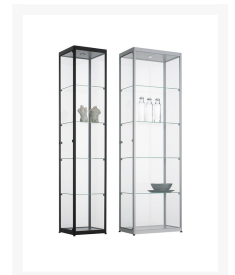

RM 100SD VITRINEKAST

€ 1.089,00

Product Images

Korte Omschrijving

- Rondom uitgevoerd met glazen wanden 'Gehard'
- Met enkel veiligheidsglas (ESG)
- Afmeting kast (h,b,d): 200x40x40 cm
- Standaard uitgevoerd met kwartrond profiel
- Uitgevoerd met schuifdeuren of met zijdeuren
- Rondom voorzien van stofwerend profiel
- Voorzien van 4 traploos verstelbare legborden
- Met LED plafondspots, volledig gesloten of glazen plafond
- Ook leverbaar in blank geanodiseerd (op aanvraag met zwarte, RAL9005 lak)
- Wordt gemonteerd geleverd en met oplegnokjes op hoogte gesteld

Omschrijving

RM 100SD VITRINEKAST

Deze RM 100SD VITRINEKAST is heel praktisch en decoratief. U kunt uw kantoorruimte met deze vitrinekast heel mooi aankleden, vooral als u bijzondere items in deze kast zet, die bekeken mogen worden, denkt u hier bijvoorbeeld aan kunstobjecten of mooie, oude boeken. Onder [draaideurkasten](#) kunt nog hele andere opberg-mogelijkheden bekijken.

Additional Information

Art.nr.

RM.100.SD

Product Options

afmeting kast:	200x40 enkele voordeur
	200x50 enkele voordeur
	200x60 enkele zijdeur
	200x80 enkele zijdeur
	200x80 dubbele voordeur
	200x100 schuifdeuren
	200x120 schuifdeuren
Diepte maat:	40 cm
	50 cm
Kleur:	Aluminium
	Zwart