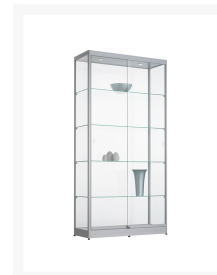

RM 100SD VITRINEKAST

€ 1.089,00

Product Images

Korte Omschrijving

- Rondom uitgevoerd met glazen wanden 'Gehard'
- Met enkel veiligheidsglas (ESG)
- Afmeting kast (h,b,d): 200x40x40 cm
- Standaard uitgevoerd met kwartrond profiel
- Uitgevoerd met schuifdeuren of met zijdeuren
- Rondom voorzien van stofwerend profiel
- Voorzien van 4 traploos verstelbare legborden
- Met LED plafondspots, volledig gesloten of glazen plafond
- Ook leverbaar in blank geanodiseerd (op aanvraag met zwarte, RAL9005 lak)
- Wordt gemonteerd geleverd en met oplegnokjes op hoogte gesteld

Omschrijving

RM 100SD VITRINEKAST

Deze RM 100SD VITRINEKAST is heel praktisch en decoratief. U kunt uw kantoorruimte met deze vitrinekast heel mooi aankleden, vooral als u bijzondere items in deze kast zet, die bekeken mogen worden, denkt u hier bijvoorbeeld aan kunstobjecten of mooie, oude boeken. Onder [draaideurkasten](#) kunt nog hele andere opberg-mogelijkheden bekijken.

Additional Information

Art.nr.

RM.100.SD

Product Options

afmeting kast:	200x40 enkele voordeur
	200x50 enkele voordeur
	200x60 enkele zijdeur
	200x80 enkele zijdeur
	200x80 dubbele voordeur
	200x100 schuifdeuren
	200x120 schuifdeuren
Diepte maat:	40 cm
	50 cm
Kleur:	Aluminium
	Zwart