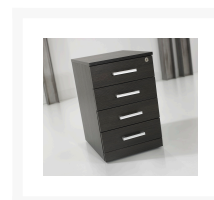

MANAGER 210x210 DIRECTIEBUREAU

€ 1.445,95

Product Images

Korte Omschrijving

- Mooi zakelijk, professioneel model
- Afmetingen: 210x210x72 cm
- Slijtvast, solide, robuust
- Voor een grotere werkplek
- Incl. vast ladeblok, praktisch
- In diverse kleuren leverbaar
- Wordt gemonteerd geleverd

Omschrijving

MANAGER 210x210 CM DIRECTIEBUREAU

Dit MANAGER 210x210 CM DIRECTIEBUREAU heeft een bladdikte van 38 mm en een extra stevige stootrand van 2 mm. Het is in diverse kleuren verkrijgbaar. De MANAGER-serie biedt een directielijn aan, waarin de zakelijke, moderne uitstraling gecombineerd wordt met een strakke, klassieke belijning. Dit model zorgt voor extra veel plek op uw bureau: zeer praktisch! Ook het ladeblok, dat standaard meegeleverd wordt, geeft structuur en heeft dezelfde kleur, waardoor een mooie set ontstaat. Onder [directiebureaus](#) kunt u nog meer modellen ontdekken.