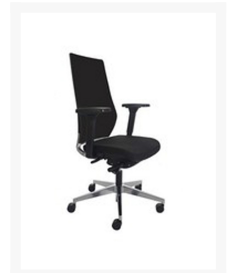

TORONTO NPR BUREAUSTOEL

€ 567,49

Product Images

Korte Omschrijving

- Ergonomisch, wordt gemonteerd geleverd
- Zitvlak en rugleuning met synchroonmechaniek
- In 4 posities te blokkeren met terugslagbeveiliging
- Schuifzitting met diepte-instelling
- Lichaamsgewicht kan individueel ingesteld worden
- 4D verstelbare armliggers met softpad
- Zitting van hoogwaardig, CFK-vrij koudschuim
- Lendesteun in hoogte verstelbaar
- Zitting en rugleuning met hoogwaardige bekleding

Omschrijving

TORONTO NPR BUREAUSTOEL

De TORONTO NPR BUREAUSTOEL is een ergonomische bureaustoel met veel instelmogelijkheden voor een optimale zitpositie tijdens uw werk op kantoor. Niet alleen de zithoogte kan precies ingesteld worden, maar ook de zitdiepte, de armliggers of de lendesteun. Deze bureaustoel komt met een zeer sterke stoffering met een Martindale van maar liefst 100.000. Kortom: een bureaustoel met veel ergonomie, die in verschillende kleurencombinaties te koop is. Onder [stoelen](#) kunt u nog meer opties bekijken en onder [ERGONICE®](#) kunt u ergonomische bureaus vinden, die goed passen bij onze NPR bureaustoelen.