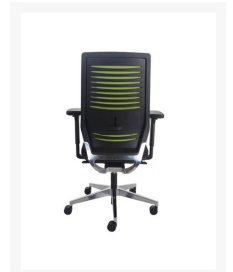

TORONTO NPR BUREAUSTOEL

€ 567,49

Product Images

Korte Omschrijving

- Ergonomisch, wordt gemonteerd geleverd
- Zitvlak en rugleuning met synchroonmechaniek
- In 4 posities te blokkeren met terugslagbeveiliging
- Schuifzitting met diepte-instelling
- Lichaamsgewicht kan individueel ingesteld worden
- 4D verstelbare armliggers met softpad
- Zitting van hoogwaardig, CFK-vrij koudschuim
- Lendesteun in hoogte verstelbaar
- Zitting en rugleuning met hoogwaardige bekleding

Omschrijving

TORONTO NPR BUREAUSTOEL

De TORONTO NPR BUREAUSTOEL is een ergonomische bureaustoel met veel instelmogelijkheden voor een optimale zitpositie tijdens uw werk op kantoor. Niet alleen de zithoogte kan precies ingesteld worden, maar ook de zitdiepte, de armliggers of de lendesteun. Deze bureaustoel komt met een zeer sterke stoffering met een Martindale van maar liefst 100.000. Kortom: een bureaustoel met veel ergonomie, die in verschillende kleurencombinaties te koop is. Onder [stoelen](#) kunt u nog meer opties bekijken en onder [ERGONICE®](#) kunt u ergonomische bureaus vinden, die goed passen bij onze NPR bureaustoelen.