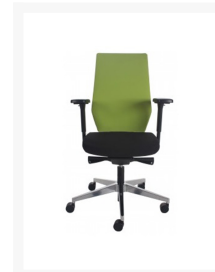

TORONTO NPR BUREAUSTOEL

€ 567,49

Product Images

Korte Omschrijving

- Ergonomisch, wordt gemonteerd geleverd
- Zitvlak en rugleuning met synchroonmechaniek
- In 4 posities te blokkeren met terugslagbeveiliging
- Schuifzitting met diepte-instelling
- Lichaamsgewicht kan individueel ingesteld worden
- 4D verstelbare armliggers met softpad
- Zitting van hoogwaardig, CFK-vrij koudschuim
- Lendesteun in hoogte verstelbaar
- Zitting en rugleuning met hoogwaardige bekleding

Omschrijving

TORONTO NPR BUREAUSTOEL

De TORONTO NPR BUREAUSTOEL is een ergonomische bureaustoel met veel instelmogelijkheden voor een optimale zitpositie tijdens uw werk op kantoor. Niet alleen de zithoogte kan precies ingesteld worden, maar ook de zitdiepte, de armliggers of de lendesteun. Deze bureaustoel komt met een zeer sterke stoffering met een Martindale van maar liefst 100.000. Kortom: een bureaustoel met veel ergonomie, die in verschillende kleurencombinaties te koop is. Onder [stoelen](#) kunt u nog meer opties bekijken en onder [ERGONICE®](#) kunt u ergonomische bureaus vinden, die goed passen bij onze NPR bureaustoelen.