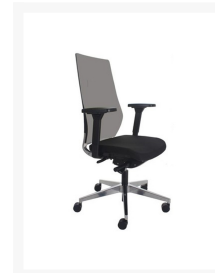

TORONTO NPR BUREAUSTOEL

€ 567,49

Product Images

Korte Omschrijving

- Ergonomisch, wordt gemonteerd geleverd
- Zitvlak en rugleuning met synchroonmechaniek
- In 4 posities te blokkeren met terugslagbeveiliging
- Schuifzitting met diepte-instelling
- Lichaamsgewicht kan individueel ingesteld worden
- 4D verstelbare armliggers met softpad
- Zitting van hoogwaardig, CFK-vrij koudschuim
- Lendesteun in hoogte verstelbaar
- Zitting en rugleuning met hoogwaardige bekleding

Omschrijving

TORONTO NPR BUREAUSTOEL

De TORONTO NPR BUREAUSTOEL is een ergonomische bureaustoel met veel instelmogelijkheden voor een optimale zitpositie tijdens uw werk op kantoor. Niet alleen de zithoogte kan precies ingesteld worden, maar ook de zitdiepte, de armliggers of de lendesteun. Deze bureaustoel komt met een zeer sterke stoffering met een Martindale van maar liefst 100.000. Kortom: een bureaustoel met veel ergonomie, die in verschillende kleurencombinaties te koop is. Onder [stoelen](#) kunt u nog meer opties bekijken en onder [ERGONICE®](#) kunt u ergonomische bureaus vinden, die goed passen bij onze NPR bureaustoelen.