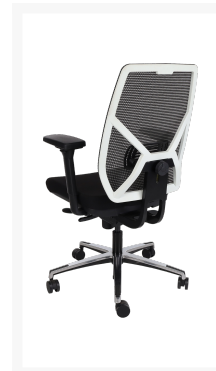

MONACO NPR BUREAUSTOEL

€ 615,89

Product Images

Korte Omschrijving

- Professionele, ergonomische; gemonteerd
- Met FreeFloat™ mechanisme en synchroon-mechanisme
- In 5 posities te blokkeren met terugslagbeveiliging
- Diepte instelling d.m.v. schuifzitting; voetkruis van chroom
- Lichaamsgewicht traploos instelbaar
- 4D verstelbare armleggers met softpads
- Zitting van hoogwaardig, CFK-vrij koudschuim
- Zitvlak van zwarte stof (Martindale: 80.000)
- Incl. ventilerende, netbespannen rugleuning
- Rughoogte instelbaar d.m.v. handig kliksysteem
- Standaard met harde wielen voor zachte vloeren (60mm)

Omschrijving

MONACO NPR BUREAUSTOEL

Deze mooie MONACO NPR BUREAUSTOEL heeft bijzonder veel instelmogelijkheden. Zelfs de armleggers met softpad hebben 4D-instelmogelijkheden. De netbespannen rugleuning zorgt voor optimale ventilatie tijdens het werk achter uw bureau. Het voetkruis is van chroom voor een professionele uitstraling. Deze bureaustoel is in het wit of zwart verkrijgbaar, daarom past deze bureaustoel in elk modern interieur. Onder [stoelen](#) kunt u nog meer opties ontdekken en onder [ERGONICE®](#) kunt u passende, ergonomische bureaus bekijken voor meer ergonomie bij u op kantoor.