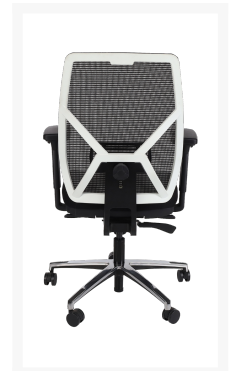

MONACO NPR BUREAUSTOEL

€ 615,89

Product Images

Korte Omschrijving

- Professionele, ergonomische; gemonteerd
- Met FreeFloat™ mechanisme en synchroon-mechanisme
- In 5 posities te blokkeren met terugslagbeveiliging
- Diepte instelling d.m.v. schuifzitting; voetkruis van chroom
- Lichaamsgewicht traploos instelbaar
- 4D verstelbare armleggers met softpads
- Zitting van hoogwaardig, CFK-vrij koudschuim
- Zitvlak van zwarte stof (Martindale: 80.000)
- Incl. ventilerende, netbespannen rugleuning
- Rughoogte instelbaar d.m.v. handig kliksysteem
- Standaard met harde wielen voor zachte vloeren (60mm)

Omschrijving

MONACO NPR BUREAUSTOEL

Deze mooie MONACO NPR BUREAUSTOEL heeft bijzonder veel instelmogelijkheden. Zelfs de armleggers met softpad hebben 4D-instelmogelijkheden. De netbespannen rugleuning zorgt voor optimale ventilatie tijdens het werk achter uw bureau. Het voetkruis is van chroom voor een professionele uitstraling. Deze bureaustoel is in het wit of zwart verkrijgbaar, daarom past deze bureaustoel in elk modern interieur. Onder [stoelen](#) kunt u nog meer opties ontdekken en onder [ERGONICE®](#) kunt u passende, ergonomische bureaus bekijken voor meer ergonomie bij u op kantoor.