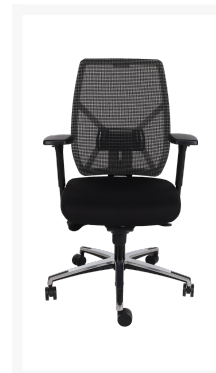

MONACO NPR BUREAUSTOEL

€ 615,89

Product Images

Korte Omschrijving

- Professionele, ergonomische; gemonteerd
- Met FreeFloat™ mechanisme en synchroon-mechanisme
- In 5 posities te blokkeren met terugslagbeveiliging
- Diepte instelling d.m.v. schuifzitting; voetkruis van chroom
- Lichaamsgewicht traploos instelbaar
- 4D verstelbare armleggers met softpads
- Zitting van hoogwaardig, CFK-vrij koudschuim
- Zitvlak van zwarte stof (Martindale: 80.000)
- Incl. ventilerende, netbespannen rugleuning
- Rughoogte instelbaar d.m.v. handig kliksysteem
- Standaard met harde wielen voor zachte vloeren (60mm)

Omschrijving

MONACO NPR BUREAUSTOEL

Deze mooie MONACO NPR BUREAUSTOEL heeft bijzonder veel instelmogelijkheden. Zelfs de armleggers met softpad hebben 4D-instelmogelijkheden. De netbespannen rugleuning zorgt voor optimale ventilatie tijdens het werk achter uw bureau. Het voetkruis is van chroom voor een professionele uitstraling. Deze bureaustoel is in het wit of zwart verkrijgbaar, daarom past deze bureaustoel in elk modern interieur. Onder [stoelen](#) kunt u nog meer opties ontdekken en onder [ERGONICE®](#) kunt u passende, ergonomische bureaus bekijken voor meer ergonomie bij u op kantoor.