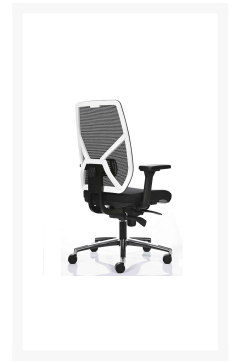

MONACO NPR BUREAUSTOEL

€ 615,89

Product Images

Korte Omschrijving

- Professionele, ergonomische; gemonteerd
- Met FreeFloat™ mechanisme en synchroon-mechanisme
- In 5 posities te blokkeren met terugslagbeveiliging
- Diepte instelling d.m.v. schuifzitting; voetkruis van chroom
- Lichaamsgewicht traploos instelbaar
- 4D verstelbare armleggers met softpads
- Zitting van hoogwaardig, CFK-vrij koudschuim
- Zitvlak van zwarte stof (Martindale: 80.000)
- Incl. ventilerende, netbespannen rugleuning
- Rughoogte instelbaar d.m.v. handig kliksysteem
- Standaard met harde wielen voor zachte vloeren (60mm)

Omschrijving

MONACO NPR BUREAUSTOEL

Deze mooie MONACO NPR BUREAUSTOEL heeft bijzonder veel instelmogelijkheden. Zelfs de armleggers met softpad hebben 4D-instelmogelijkheden. De netbespannen rugleuning zorgt voor optimale ventilatie tijdens het werk achter uw bureau. Het voetkruis is van chroom voor een professionele uitstraling. Deze bureaustoel is in het wit of zwart verkrijgbaar, daarom past deze bureaustoel in elk modern interieur. Onder [stoelen](#) kunt u nog meer opties ontdekken en onder [ERGONICE®](#) kunt u passende, ergonomische bureaus bekijken voor meer ergonomie bij u op kantoor.