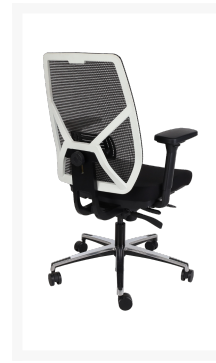

MONACO NPR BUREAUSTOEL

€ 615,89

Product Images

Korte Omschrijving

- Professionele, ergonomische; gemonteerd
- Met FreeFloat™ mechanisme en synchroon-mechanisme
- In 5 posities te blokkeren met terugslagbeveiliging
- Diepte instelling d.m.v. schuifzitting; voetkruis van chroom
- Lichaamsgewicht traploos instelbaar
- 4D verstelbare armleggers met softpads
- Zitting van hoogwaardig, CFK-vrij koudschuim
- Zitvlak van zwarte stof (Martindale: 80.000)
- Incl. ventilerende, netbespannen rugleuning
- Rughoogte instelbaar d.m.v. handig kliksysteem
- Standaard met harde wielen voor zachte vloeren (60mm)

Omschrijving

MONACO NPR BUREAUSTOEL

Deze mooie MONACO NPR BUREAUSTOEL heeft bijzonder veel instelmogelijkheden. Zelfs de armleggers met softpad hebben 4D-instelmogelijkheden. De netbespannen rugleuning zorgt voor optimale ventilatie tijdens het werk achter uw bureau. Het voetkruis is van chroom voor een professionele uitstraling. Deze bureaustoel is in het wit of zwart verkrijgbaar, daarom past deze bureaustoel in elk modern interieur. Onder [stoelen](#) kunt u nog meer opties ontdekken en onder [ERGONICE®](#) kunt u passende, ergonomische bureaus bekijken voor meer ergonomie bij u op kantoor.