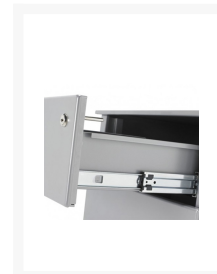

56x42x58cm ERGONICE® 2 ROLCONTAINER

€ 216,59

Product Images

Korte Omschrijving

- Geschikt voor alle ERGONICE® onderstellen en bureau sets
- Uitgevoerd met cilindersluiting, incl. twee sleutels
- ERGONICE® rolcontainer voorzien van 2 laden
- 1x normale lade en 1x lade voor hangmappen
- Laden voorzien van mooie telescoopgeleiding
- Inclusief pennenbak voor praktische opslag
- Rolcontainer voorzien van extra 5de anti-kantel wiel
- Afmetingen (hoogte, breedte, diepte): 56 x 42 x 58 cm
- Gemonteerd leverbaar
- In diverse kleuren leverbaar

Omschrijving

ERGONICE® 2 ROLCONTAINER

Deze moderne rolcontainer is van het bekende merk ERGONICE®. Van dit merk verkopen wij ook bureau sets, die elektrisch verstelbaar zijn en daardoor zeer ergonomisch zijn. Deze rolcontainer heeft een cilindersluiting en een extra 5de anti-kantel wiel voor extra veel veiligheid. De twee laden zijn voorzien van een mooie telescoopgeleiding; deze rolcontainer heeft één normale lade en één lade voor hangmappen. Deze ERGONICE® 2 ROLCONTAINER is zeer slijtvast, robuust en afwasbaar.