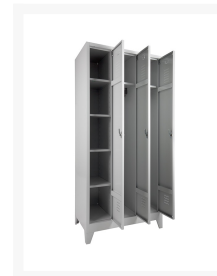

**180/190x89x50cm WRC 3 SPEC 4
GARDEROBEKAST**

€ 385,99

Product Images

Korte Omschrijving

- Met drie deuren: afzonderlijk af te sluiten
- Zeer solide en slijtvast: van staal
- Voor cilinder- of hangoogsluiting
- Sloten apart te bestellen
- Voorzien van 1 x 4 legborden (linkerkolom)
- Met hoedenplank, kledingstang, kledinghaken (middenkolom)
- Met hoedenplank, kledingstang, kledinghaken (rechterkolom)
- Zeer sterk, eenvoudig schoon te maken
- Deuren voorzien van ventilatiesleuven
- Met handige etiket-houders
- Staand op sokkel of voorzien van pootjes (opties)
- Leveraar in diverse kleuren
- Wordt gemonteerd geleverd
- Opties: zie accessoires garderobe

Omschrijving

WRC 3 SPEC ML 4 GARDEROBEKAST

Deze 3 SPEC ML 4 GARDEROBEKAST bestaat uit 3 kasten. De linkerkolom heeft 4 legplanken. De middelkolom en de rechterkolom hebben een kledingstang, een hoedenplank en kledinghaken. U kunt kiezen of u deze garderobekast met een cilinder- of een hang-oogsluiting wilt bestellen. Deze garderobekast is zeer solide en slijtvast en zal daarom nog jaren meegaan. De deuren zijn voorzien van praktische ventilatiesleuven en etiket-houders. Bovendien kunt u kiezen of u deze WRC 3 SPEC ML 4 met pootjes of staand op een sokkel wilt bestellen. U kunt deze garderobekast in diverse kleuren online bestellen.