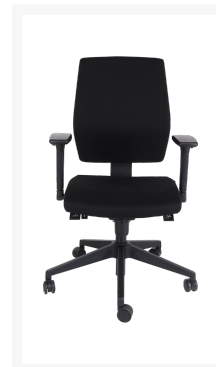

## TT2 BASIC BUREAUSTOEL

€ 309,00

### Product Images

- Volgens EN-1335 goedkeuring, ergonomisch, basis uitvoering
- Leverbaar met zeer sterke stoffering (120.000 Martindale)
- Uitgevoerd met synchroon-mechanisme
- In 4 posities te blokkeren met terugslagbeveiliging
- Diepte-instelling d.m.v. schuifzitting
- Lichaamsgewicht instelbaar, geschikt tot 120 kg
- Zitting en rug gevuld met hoge kwaliteit schuim
- 3D verstelbare armleggers met softpad
- In hoogte verstelbare rugleuning; gemonteerd leverbaar
- Multifunctionele wielen 60 mm, onderstel van kunststof

# TT2 BASIC BUREAUSTOEL

De TT2 BASIC BUREAUSTOEL is een professionele [bureaustoel](#) van het topmerk Sedia Verde. De zwarte stoffering van de zitting en de rugleuning zorgen samen met het zwarte voetkruis uit kunststof voor een tijdloze, moderne look. Het synchroon-mechanisme kan een actieve zithouding realiseren, doordat zitting onafhankelijk van de rugleuning voorwaarts gekanteld kan worden. De zitdiepte kan door de schuifzitting aangepast worden. De rugleuning en de armleggers hebben veel instelmogelijkheden. Kiest u voor multifunctionele wielen, dan kan deze bureaustoel op zachte of harde vloeren gebruikt worden.