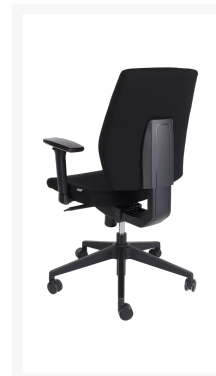

## TT2 BASIC BUREAUSTOEL

€ 309,00

### Product Images

- Volgens EN-1335 goedkeuring, ergonomisch, basis uitvoering
- Leverbaar met zeer sterke stoffering (120.000 Martindale)
- Uitgevoerd met synchroon-mechanisme
- In 4 posities te blokkeren met terugslagbeveiliging
- Diepte-instelling d.m.v. schuifzitting
- Lichaamsgewicht instelbaar, geschikt tot 120 kg
- Zitting en rug gevuld met hoge kwaliteit schuim
- 3D verstelbare armleggers met softpad
- In hoogte verstelbare rugleuning; gemonteerd leverbaar
- Multifunctionele wielen 60 mm, onderstel van kunststof

# TT2 BASIC BUREAUSTOEL

De TT2 BASIC BUREAUSTOEL is een professionele [bureaustoel](#) van het topmerk Sedia Verde. De zwarte stoffering van de zitting en de rugleuning zorgen samen met het zwarte voetkruis uit kunststof voor een tijdloze, moderne look. Het synchroon-mechanisme kan een actieve zithouding realiseren, doordat zitting onafhankelijk van de rugleuning voorwaarts gekanteld kan worden. De zitdiepte kan door de schuifzitting aangepast worden. De rugleuning en de armleggers hebben veel instelmogelijkheden. Kiest u voor multifunctionele wielen, dan kan deze bureaustoel op zachte of harde vloeren gebruikt worden.