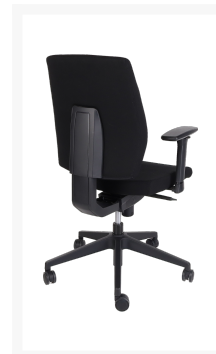

## TT2 BASIC BUREAUSTOEL

€ 309,00

### Product Images

- Volgens EN-1335 goedkeuring, ergonomisch, basis uitvoering
- Leverbaar met zeer sterke stoffering (120.000 Martindale)
- Uitgevoerd met synchroon-mechanisme
- In 4 posities te blokkeren met terugslagbeveiliging
- Diepte-instelling d.m.v. schuifzitting
- Lichaamsgewicht instelbaar, geschikt tot 120 kg
- Zitting en rug gevuld met hoge kwaliteit schuim
- 3D verstelbare armleggers met softpad
- In hoogte verstelbare rugleuning; gemonteerd leverbaar
- Multifunctionele wielen 60 mm, onderstel van kunststof

# TT2 BASIC BUREAUSTOEL

De TT2 BASIC BUREAUSTOEL is een professionele [bureaustoel](#) van het topmerk Sedia Verde. De zwarte stoffering van de zitting en de rugleuning zorgen samen met het zwarte voetkruis uit kunststof voor een tijdloze, moderne look. Het synchroon-mechanisme kan een actieve zithouding realiseren, doordat zitting onafhankelijk van de rugleuning voorwaarts gekanteld kan worden. De zitdiepte kan door de schuifzitting aangepast worden. De rugleuning en de armleggers hebben veel instelmogelijkheden. Kiest u voor multifunctionele wielen, dan kan deze bureaustoel op zachte of harde vloeren gebruikt worden.