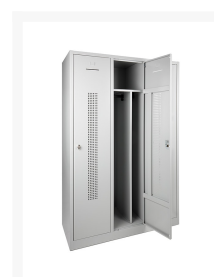

WRD 3 GARDEROBEKAST

€ 482,79

Product Images

Korte Omschrijving

- Voorzien van 3 stabiele deuren: afzonderlijk af te sluiten
- Zeer solide: van staal
- Deuren voorzien van ontluchttingsperforatie
- Deuren zijn ook voorzien van etiket-houders en brievensleuven
- Voor cilinder- of hangoog-sluiting
- Sloten apart te bestellen
- Elke kast voorzien van hoedenplank, kledingstang
- Met handige kledinghaken
- Scheiding t.b.v. schoon/vuil indeling
- Bij duo-color (grijs/blauw): deuren en romp anderskleurig
- Wordt gemonteerd geleverd
- Opties: zie accessoires garderobe

Omschrijving

WRD 3 GARDEROBEKAST

Deze WRD 3 GARDEROBEKAST bestaat uit 3 kasten, die telkens een hoedenplank en een kledingstang met haken heeft. De scheidingswanden van deze kast zijn praktisch, want daardoor kunt u de schone was van de vuile was scheiden. De deuren zijn voorzien van ontluchttingsperfortie, etiket-houders en brievensleuven. Deze zeer solide garderobekast is van staal en zal daarom nog jaren meegaan. U kunt deze WRD 3 GARDEROBEKAST ook in duo-color bestellen: in grijs/blauw! Daardoor ontstaat een extra sportieve look!