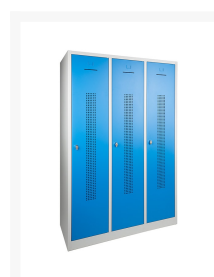

WRD 3 GARDEROBEKAST

€ 482,79

Product Images

Korte Omschrijving

- Voorzien van 3 stabiele deuren: afzonderlijk af te sluiten
- Zeer solide: van staal
- Deuren voorzien van ontluchttingsperforatie
- Deuren zijn ook voorzien van etiket-houders en brievensleuven
- Voor cilinder- of hangoog-sluiting
- Sloten apart te bestellen
- Elke kast voorzien van hoedenplank, kledingstang
- Met handige kledinghaken
- Scheiding t.b.v. schoon/vuil indeling
- Bij duo-color (grijs/blauw): deuren en romp anderskleurig
- Wordt gemonteerd geleverd
- Opties: zie accessoires garderobe

Omschrijving

WRD 3 GARDEROBEKAST

Deze WRD 3 GARDEROBEKAST bestaat uit 3 kasten, die telkens een hoedenplank en een kledingstang met haken heeft. De scheidingswanden van deze kast zijn praktisch, want daardoor kunt u de schone was van de vuile was scheiden. De deuren zijn voorzien van ontluchttingsperfortie, etiket-houders en brievensleuven. Deze zeer solide garderobekast is van staal en zal daarom nog jaren meegaan. U kunt deze WRD 3 GARDEROBEKAST ook in duo-color bestellen: in grijs/blauw! Daardoor ontstaat een extra sportieve look!