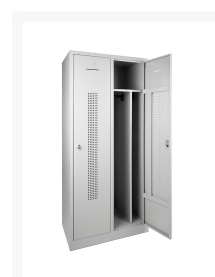

## Korte Omschrijving

---

- Uitgevoerd met 2 deuren: afzonderlijk af te sluiten
- Zeer sterk: van staal
- Deuren voorzien van ontluchttingsperforatie
- Deuren ook voorzien van etiket-houders en brieven sleuven
- Voor cilinder- of hangoog-sluiting
- Sloten apart te bestellen
- Elke kast voorzien van hoedenplank, kledingstang
- Met handige kledinghaken
- Scheiding t.b.v. schoon/vuil indeling
- Leverbaar in duo-color (grijs/blauw): deuren en romp anderskleurig
- Gemonteerd leverbaar
- Opties: zie [accessoires garderobe](#)

# WRD 2 GARDEROBEKAST

Deze WRD 2 GARDEROBEKAST bestaat uit 2 kasten, die telkens een hoedenplank en een kledingstang met haken heeft. De scheidingswanden van deze kast zijn praktisch, want daardoor kunt u de schone was van de vuile was scheiden. De deuren zijn voorzien van ontluchttingsperforatie, brieven sleuven en etiket-houders. Deze zeer solide garderobekast is van staal en zal daarom nog jaren meegaan. U kunt deze WRD 2 GARDEROBEKAST ook in duo-color bestellen: in grijs/blauw! Daardoor ontstaat een extra sportieve look! Tevens kunt u kiezen of u deze garderobekast met een cilinderslot of met een hangoogsluiting wilt bestellen. Kortom: een stabiele garderobekast, die nog jaren mee zal gaan.