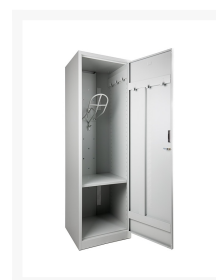

195x60x60cm SSC 195 ZADELKAST

€ 399,50

Product Images

Korte Omschrijving

- Groot formaat (h,b,d): 195 x 60 x 60 cm (large)
- Inclusief 1x verstelbaar legbord, 1x zadeldrager, 1x teugelhaak
- Leverbaar in de kleur grijs
- Uitgevoerd met cilindersluiting, incl. 2 sleutels
- Deur voorzien van perforatie voor ventilatie
- Wordt gemonteerd geleverd
- Opties: extra [LEGBORD](#) of extra [ZADELDRAGER](#)

Omschrijving

SSC 195 ZADELKAST

De SSC 195 ZADELKAST is zeer hoog, erg handig en wordt inclusief 1x verstelbaar legbord, 1x zadeldrager en 1x teugelhaak geleverd. Deze kast heeft een cilindersluiting en wordt met 2 sleutels geleverd. Bovendien is de deur voorzien van perforatie voor een optimale ventilatie binnen de kast.