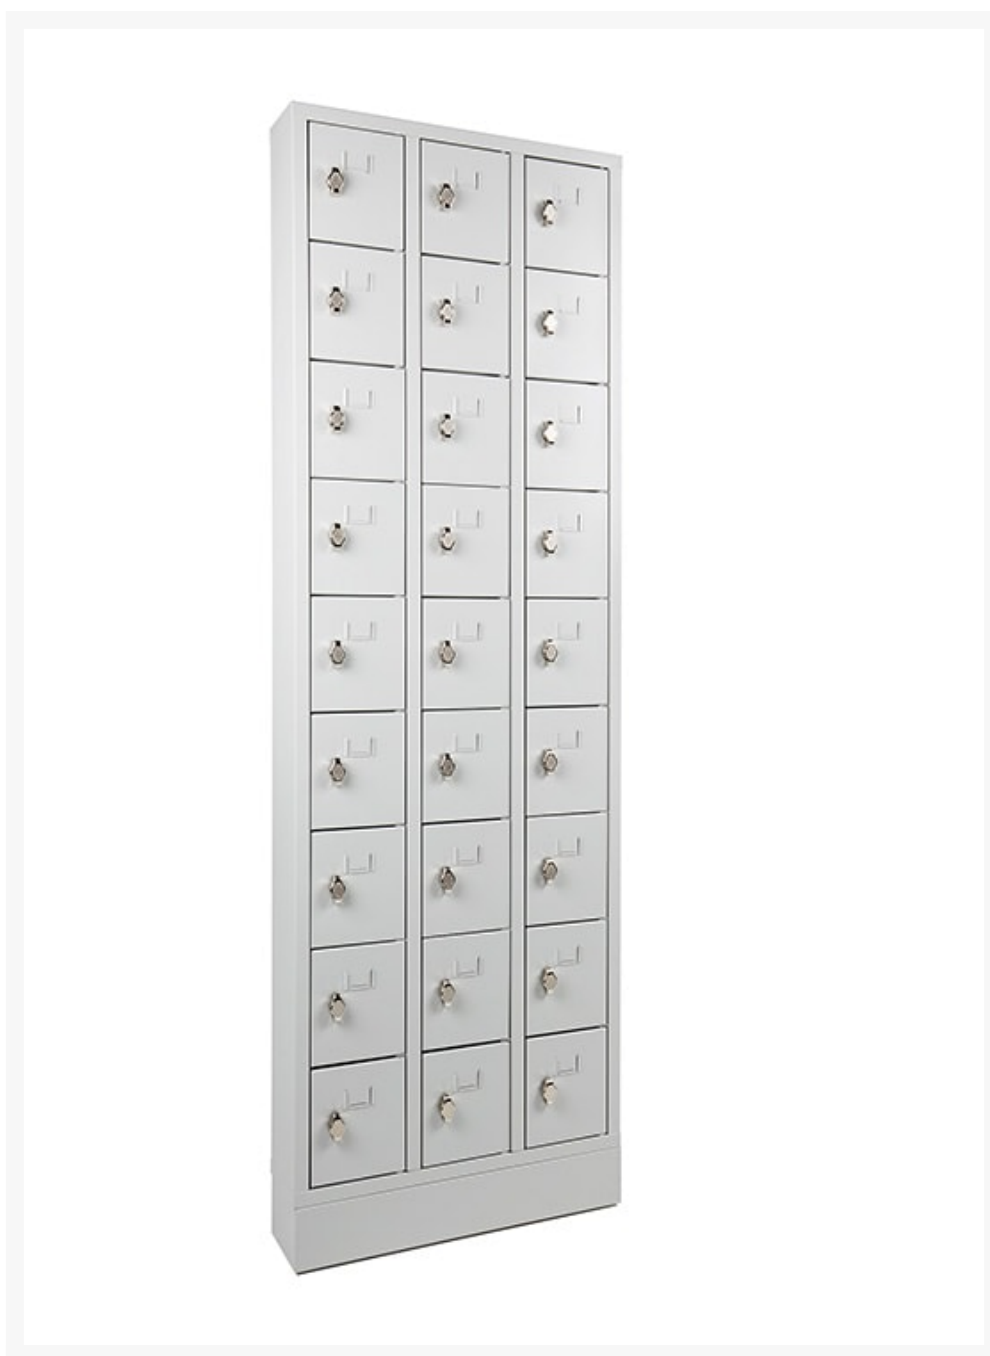

188x61x15cm PEL 27 LOCKERKAST

€ 676,39

Product Images

Korte Omschrijving

- Grote, 27-vaks lockerkast, voor veel opslag
- Ook verkrijgbaar in 9-vaks, 18-vaks, 36-vaks
- Van sterke, stalen kwaliteit
- Alle lockers afzonderlijk afsluitbaar
- Voor cilinder- of hangoogsluiting
- Slot naar keuze selecteren (incl. 2 sleutels)
- Deuren voorzien van etiket-houders
- In de kleur grijs: neutraal, tijdloos
- Buitenmaat (h,b,d): 188x61x15 cm
- Binnenmaat per locker (h,b,d): 17x19x12 cm
- Wordt altijd gemonteerd geleverd
- Veel individuele opslag, robuust, afwasbaar
- Opies: zie accessoires garderobe

Omschrijving

PEL 27 LOCKERKAST

Deze PEL 27 LOCKERKAST heeft maar liefst 27 afzonderlijke lockerkasten, die u allemaal individueel kunt afsluiten. U kunt kiezen of u deze handige lockerkast met een cilinder- of hangoogsluiting wilt afsluiten. De deuren zijn voorzien van etiket-houders. Deze lockerkast is in de kleur grijs te bestellen voor een professionele, neutrale, tijdloze look! Deze stalen lockerkast is zeer stabiel, afwasbaar en zal nog jaren meegaan. Voor minder opslag hebben wij bijvoorbeeld ook de [PEL 9 LOCKERKAST](#) in ons assortiment.

Additional Information

Art.nr.

PEL.27

Product Options

Lockerkasten: 27-deurs locker met cilindersluiting, afm: 188 cm x 61 cm breed x 15 cm diep

27-deurs locker met hangoogsluiting, afm: 188 cm x 61 cm breed x 15 cm diep