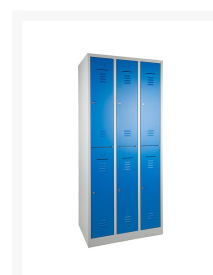

195x89x50cm WRC 6 LOCKERKAST (3x2)

€ 506,99

Product Images

Korte Omschrijving

- Hoge lockerkast, ruimtebesparend
- 3 kolommen met elk 2 lockers onder elkaar (3x2; 6-deurs)
- Zeer stabiel, slijtvast: gemaakt van staal
- Voor cilinder- of hangoogsluiting
- Slot naar keuze selecteren
- Voorzien van kledingstang met kledinghaken
- Deuren voorzien van ontluuchtingsleuven, brievensleuf
- Met handige etiket-houder
- Staat heel stabiel op een sokkel
- Leverbaar in grijs of duo-color (grijs/blauw): deuren en romp anderskleurig
- Wordt gemonteerd geleverd
- Afmetingen kast (h,b,d) 195 x 89 x 50 cm
- Voor opties zie [accessoires garderobe](#)

Omschrijving

WRC 6 LOCKERKAST (3x2)

Deze WRC 6 LOCKERKAST (3x2) bestaat uit 3 kolommen met elk 2 lockerkasten (6-deurs). De kasten zijn voorzien van ontluuchtingsperforatie, een brievensleuf en een etiket-houder. Elke locker heeft een handige kledingstang met kledinghaken. Deze zeer solide, stalen lockerkast heeft een lange levensduur, omdat hij van hoogwaardige kwaliteit is en stabiel gebouwd is. Deze lockerkast kan veel opbergen: heel praktisch!