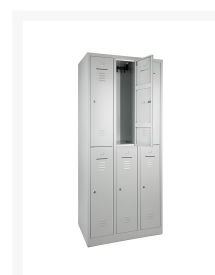

195x89x50cm WRC 6 LOCKERKAST (3x2)

€ 506,99

Product Images

Korte Omschrijving

- Hoge lockerkast, ruimtebesparend
- 3 kolommen met elk 2 lockers onder elkaar (3x2; 6-deurs)
- Zeer stabiel, slijtvast: gemaakt van staal
- Voor cilinder- of hangoogsluiting
- Slot naar keuze selecteren
- Voorzien van kledingstang met kledinghaken
- Deuren voorzien van ontluuchtingsleuven, brievensleuf
- Met handige etiket-houder
- Staat heel stabiel op een sokkel
- Leverbaar in grijs of duo-color (grijs/blauw): deuren en romp anderskleurig
- Wordt gemonteerd geleverd
- Afmetingen kast (h,b,d) 195 x 89 x 50 cm
- Voor opties zie [accessoires garderobe](#)

Omschrijving

WRC 6 LOCKERKAST (3x2)

Deze WRC 6 LOCKERKAST (3x2) bestaat uit 3 kolommen met elk 2 lockerkasten (6-deurs). De kasten zijn voorzien van ontluuchtingsperforatie, een brievensleuf en een etiket-houder. Elke locker heeft een handige kledingstang met kledinghaken. Deze zeer solide, stalen lockerkast heeft een lange levensduur, omdat hij van hoogwaardige kwaliteit is en stabiel gebouwd is. Deze lockerkast kan veel opbergen: heel praktisch!