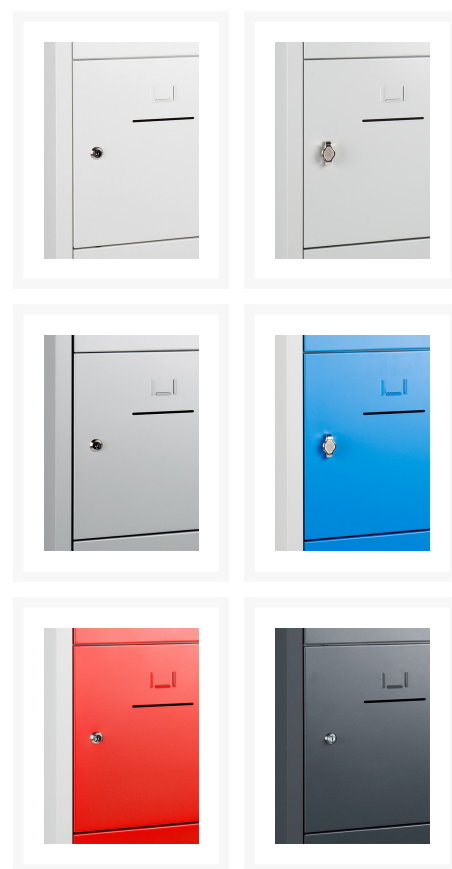

190x80x45cm SHC 10 LOCKERKAST

€ 591,69

Product Images

Korte Omschrijving

- Veel opslag met weinig ruimte
- 2 kolommen met elk 5 lockers (10-deurs)
- Van sterke, stalen kwaliteit
- Voor cilinder- of hangoogsluiting
- Slot naar keuze selecteren
- Wordt gemonteerd geleverd
- Deuren voorzien van brievenleuf
- Met handige etiket-houders
- Afmetingen - buiten (h,b,d): 190x80x45 cm
- Binnenmaat lockers links (h,b,d): 35,5x38x42 cm
- Binnenmaat lockers rechts (h,b,d): 35,5x40x42 cm
- Maat deuropening: 32 cm hoog x 31,5 cm breed
- Ook leverbaar in duo-color (grijs/blauw, grijs/rood): deuren en romp anderskleurig
- Opties: zie [accessoires garderobe](#)

Omschrijving

SHC 10 LOCKERKAST

Deze SHC 10 LOCKERKAST bestaat uit 2 kolommen met elk 5 lockers (10-deurs), die u individueel kunt afsluiten. De deuren hebben een etiket-houder en een brievenleuf: praktisch! Deze lockerkast is kunt u ook in duo-color besellen: grijs/blauw of grijs/rood voor een sportieve uitstraling. Door de stalen constructie zal deze lockerkast nog jaren meegaan. Deze SHC-serie bestaat uit diverse modellen, zoals bijvoorbeeld ook uit de [SHC 15 LOCKERKAST](#) of de [SHC 9 LOCKERKAST](#).

Kleur:

Wit

Grijs

Aluminium

Antraciet

Zwart

Grijs/Blauw

Grijs/Rood