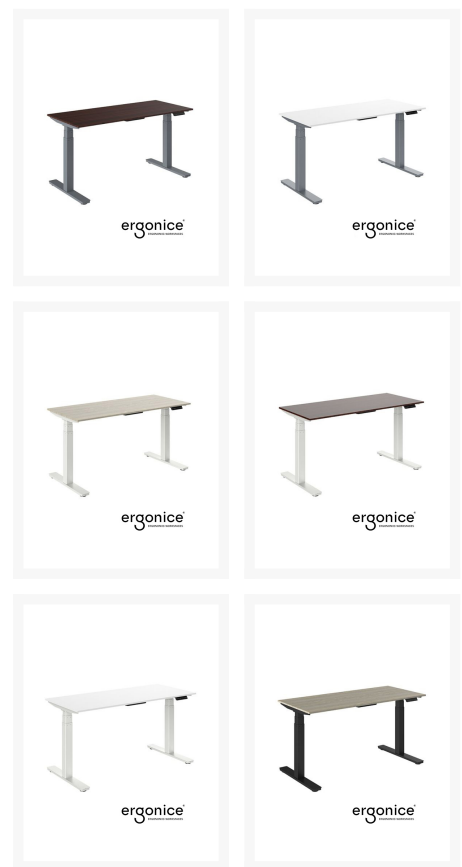

**ERGONICE® PRO ELEKTRISCH VERSTELBAAR
BUREAU**

€ 724,79

Product Images

- Stabiel en hoogwaardig zit-sta bureau
- Voor een tafelblad tussen 1,20 en 1,80 meter. Met een diepte van 80cm
- Lengte voet is 70cm, poot oriëntatie vierkant 7,5 x 7,5cm, lengte bracket is 60cm
- Elektronisch in hoogte verstelbaar van 62,5 - 127,5cm, excl. tafelblad
- Elektrisch aangedreven door 2 T-motion motoren, max-speed: 40mm/s, noise level: <45dB
- Digitale display met 3 memoystanden en via Bluetooth Health App bedienbaar, met anti-collision sensor
- 2 USB poorten
- Belastbaar tot 120kg
- Wordt gemonteerd geleverd

Omschrijving

ERGONICE® PRO ELEKTRISCH VERSTELBAAR BUREAU

Dit ERGONICE® PRO ELEKTRISCH VERSTELBAAR BUREAU is elektrisch (220V) verstelbaar door middel van 2 motoren. Bovendien is dit [elektrisch verstelbare bureau](#) een zit-sta-model, waardoor dynamisch werken mogelijk is. De eenvoudig bedienbare, digitale display heeft een geheugen met 4x memory-functies, waardoor specifiek gewenste hoogtes in de memory bewaard kunnen worden. Bovendien is de display voorzien van een USB poort. Het bureau is in de breedte verstelbaar (100-160 cm) en het is tot 120 kg belastbaar. De bladafmetingen zijn als volgt: 120/180 x 80 cm, in hoogte verstelbaar van 65-130 cm (met blad 25 mm). De instelbare taakcycles zijn als volgt: 10% (2 min.aan/18 min.uit), incl. 'safety stop'. Het tafelblad kan los bijbesteld worden.

Onderstel:	wit onderstel
	aluminium onderstel
	zwart onderstel
Bladkleur:	wit
	grijs
	beuken
	ahorn
	havanna
	kersen
	delano
	logan
	robson
	patara eiken
	endulus eiken
	natuur eiken
Breedte (mm):	1200
	1400
	1600
	1800
Diepte (mm):	80