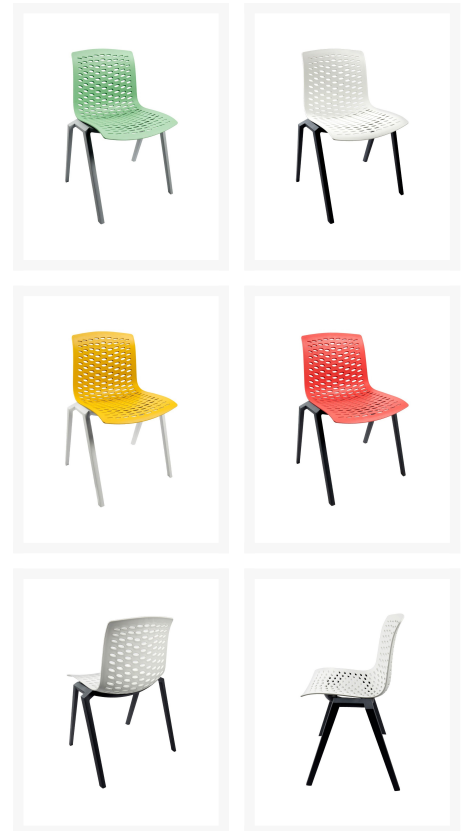

LUX KANTINESTOEL

€ 103,12

Product Images

100%
Riciclabile
Recyclable

Korte Omschrijving

- Volledige kunststof uitvoering, afwasbaar, praktisch
- Geschikt voor binnen of buiten, door UVA/UVB kleurprotectie
- Stapelbaar, ruimtebesparend
- Zitschaal van ventilerend, duurzaam kunststof
- Verschillende kleuren mogelijk voor de zitschaal
- Onderstel leverbaar in wit, grijs, antraciet
- Kunststof onderstel met kunststof voetdoppen

Omschrijving

LUX KANTINESTOEL

De LUX KANTINESTOEL is volledig uit kunststof en daardoor afwasbaar en bijzonder praktisch. U kunt deze stoel daarom ook buiten gebruiken, omdat hij een UVA/UVB kleurprotectie heeft. Na het eten kunt u deze stoelen op elkaar stapelen en ergens anders veilig bewaren. De zitschaal is luchtig en ventilerend en tevens in diverse kleuren beschikbaar. Ook het onderstel is in grijs, antraciet of wit verkrijgbaar. Op die manier kunt u precies de juiste kleurcombinatie kiezen, die goed bij uw kantine past, zie [stoelen](#) voor meer opties.

LUX KANTINESTOEL online bestellen

De webshop van Rockmart Kantoormeubelen is overzichtelijk en gebruiksvriendelijk. Naast kantinestoelen, directiestoelen en [industriestoelen](#) bieden wij ook elektrische bureaus of diverse magazijnstellingen aan: in alle maten, kleuren en materialen! [Rockmart Kantoormeubelen](#) bestaat al sinds 1988. Door de jaren heen zijn we uitgegroeid tot één van de grootste kantoormeubelleveranciers van (Zuid-)Nederland, België en Duitsland voor bedrijven, maar ook voor particulieren. De door u bestelde kantoormeubelen worden altijd gemonteerd geleverd en tijdens de levering worden uw kantoormeubelen ook precies op de plaats van bestemming gezet in uw huis of kantoorruimte. Op de service van Rockmart Kantoormeubelen kunt u altijd rekenen.

Additional Information

Art.nr.

LUX.

Product Options

Farbe:	Wit
	Geel
	Rood
	Groen
	Blauw
	Grijs
Onderstel:	wit onderstel
	grijs onderstel
	antraciet onderstel