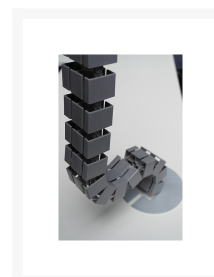

SNAKE KABELSLANG UNIVERSEEL

€ 44,77

Product Images

Korte Omschrijving

- Uw kabels netjes verbergen met de flexibele, rechthoekige kabelslang
- Eenvoudig langer of korter maken, losse elementen van 4cm zijn separaat te bestellen
- Makkelijk te monteren, incl. schroeven voor bladbevestiging
- Zware, gelakte voetplaat

Omschrijving

SNAKE KABELSLANG UNIVERSEEL

Deze SNAKE KABELSLANG UNIVERSEEL maakt uw kantoor helemaal af! Hiermee kunt u de kabels netjes mee verbergen. De kabelslang is flexibel, hierdoor toepasbaar in veel situaties. Omdat niet elke situatie hetzelfde is, kan dit model in 2 maten besteld worden: 90 cm en 130 cm lang. Natuurlijk moet de kabelslang matchen bij de rest van uw interieur, daarom is deze kabelslang in verschillende kleuren verkrijgbaar. Onder [accessoires](#) kunt u nog meer mogelijkheden ontdekken.