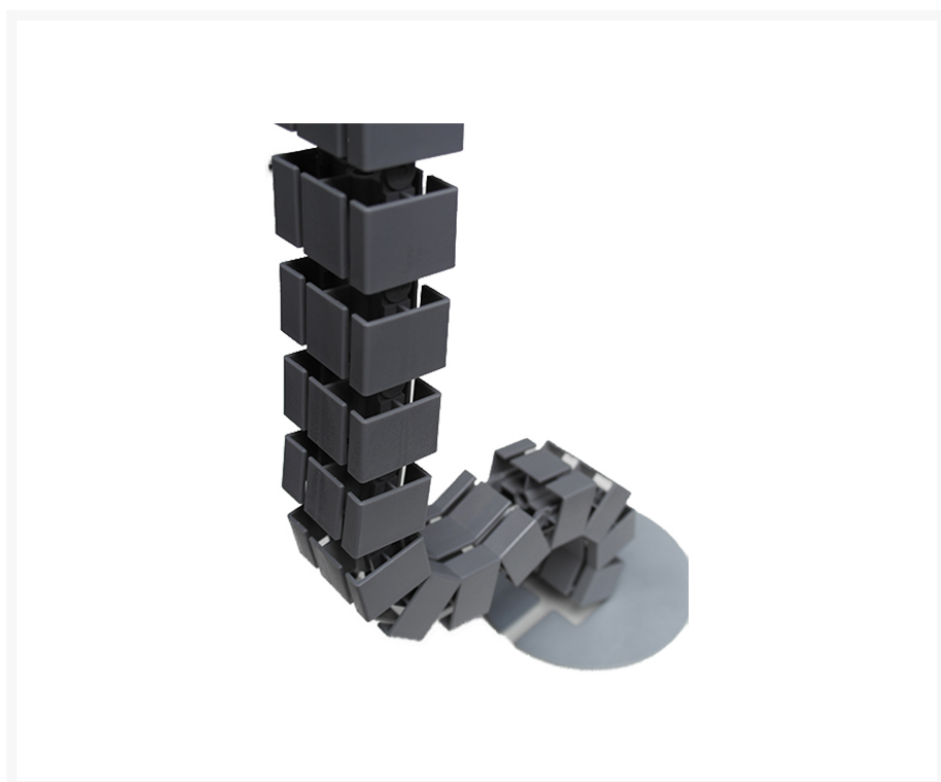

SNAKE KABELSLANG UNIVERSEEL

€ 44,77

Product Images

Korte Omschrijving

- Uw kabels netjes verbergen met de flexibele, rechthoekige kabelslang
- Eenvoudig langer of korter maken, losse elementen van 4cm zijn separaat te bestellen
- Makkelijk te monteren, incl. schroeven voor bladbevestiging
- Zware, gelakte voetplaat

Omschrijving

SNAKE KABELSLANG UNIVERSEEL

Deze SNAKE KABELSLANG UNIVERSEEL maakt uw kantoor helemaal af! Hiermee kunt u de kabels netjes mee verbergen. De kabelslang is flexibel, hierdoor toepasbaar in veel situaties. Omdat niet elke situatie hetzelfde is, kan dit model in 2 maten besteld worden: 90 cm en 130 cm lang. Natuurlijk moet de kabelslang matchen bij de rest van uw interieur, daarom is deze kabelslang in verschillende kleuren verkrijgbaar. Onder [accessoires](#) kunt u nog meer mogelijkheden ontdekken.

SNAKE KABELSLANG UNIVERSEEL eenvoudig via onze webshop bestellen

[Rockmart Kantoormeubelen](#) is een onafhankelijke groothandel met eigen producten, die sinds 1995 gespecialiseerd is in hoogwaardige kantoormeubelen en bedrijfsinventaris, waaronder elegante, [ergonomische stoelen](#), bureaus, garderobe-kasten of tijdschriftkasten, die op kantoor onmisbaar zijn. Inmiddels zijn we uitgegroeid tot één van de grootste, onafhankelijke groothandels van (Zuid-)Nederland, België en Duitsland. De SNAKE KABELSLANG UNIVERSEEL kunt u eenvoudig online bestellen, net zoals andere kantoormeubelen en bedrijfsinventaris, die online aangeboden worden. Ons assortiment is groot, divers en verrassend, zodat u snel de juiste keuzes kunt maken. Onze producten zijn vrijwel altijd uit voorraad leverbaar. Ons bestelmenu is overzichtelijk en klantvriendelijk, zodat uw online aankopen bij Rockmart Kantoormeubelen snel en eenvoudig te realiseren zijn.

Additional Information

Art.nr.

SNAKE

Product Options

Farbe:	Wit
	Aluminium
	Zwart
kabelslang:	Kabelslang SNAKE 20 = 90 cm
	Kabelslang SNAKE 30 = 130 cm