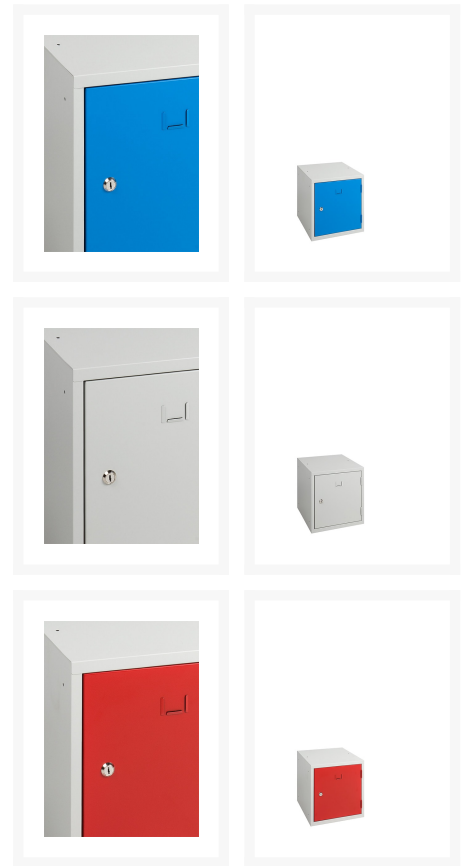

38x38x38cm CBL LOCKERKAST

€ 71,39

Product Images

Korte Omschrijving

- Zeer sterk, slijtvast: van staal
- 1 losse locker, die stapelbaar is
- Alle lockers zijn individueel afsluitbaar
- Voor cilinder- of hangoogsluiting
- Slot naar keuze selecteren (incl. 2 sleutels)
- Deuren voorzien van etiket-houders
- Inclusief koppelmateriaal
- Leverbaar in grijs of duo color (grijs/blauw, grijs/rood)
- Afmetingen lockers (h,b,d): 38 x 38 x 38 cm
- Wordt gemonteerd geleverd
- Opties: zie accessoires garderobe

Omschrijving

CBL LOCKERKAST

Deze CBL LOCKERKAST is een losse locker, die stapelbaar is, voor meer opslag. De deuren kunnen met een cilinder- of hangoogsluiting afgesloten worden. Alle deuren zijn eveneens voorzien van etiket-houders. U kunt deze lockerkast ook in duo color bestellen: grijs/blauw of grijs/rood voor een sportieve look!. De stalen CBL LOCKERKAST is zeer stabiele, voor langdurig gebruik.

Additional Information

Art.nr.

CBL

Product Options

Lockerkasten: 1-deurs stapelbare locker met cilindersluiting, afm: 38 cm hoog x 38 cm breed x 38 cm diep

1-deurs stapelbare locker met hangoogsluiting, afm: 38 cm hoog x 38 cm breed x 38 cm diep