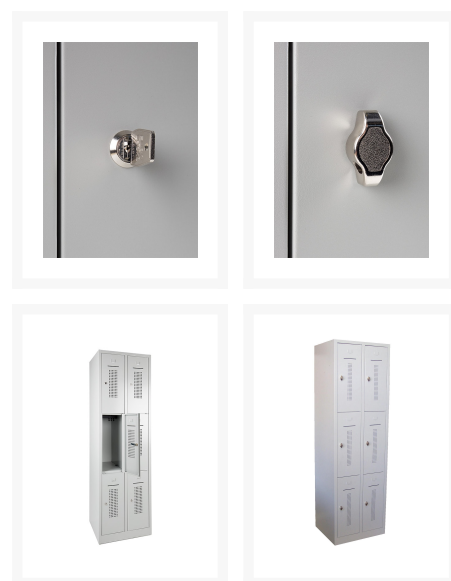

195x60x50cm WRC 6 LOCKERKAST (2x3)

€ 494,89

Product Images

Korte Omschrijving

- Hoge lockerkasten, ruimtebesparend
- 2 kolommen met elk 3 lockers onder elkaar (2x3; 6-deurs)
- Heel stabiel: van staal
- Voor cilinder- of hangoogsluiting
- Slot naar keuze selecteren
- Voorzien van kledingstang met kledinghaken
- Deuren voorzien van ontluuchtingsleuven, brievenleuf
- Met praktische etiket-houder
- Staand op sokkel of voorzien van pootjes (opties)
- Leverbaar in grijs
- Wordt gemonteerd geleverd
- Afmetingen kast (h,b,d) 195 x 60 x 50 cm
- Opties zie [accessoires garderobe](#)

Omschrijving

WRC 6 LOCKERKAST (2x3)

Deze WRC 6 LOCKERKAST (2x3) bestaat uit 2 kolommen met elk 3 lockerkasten (6-deurs). De kasten zijn voorzien van ontluuchtingsperforatie, een brievenleuf en een etiket-houder. Elke locker heeft een handige kledingstang met kledinghaken. Deze grijze, zeer solide, stalen lockerkast heeft een lange levensduur, omdat hij van hoogwaardige kwaliteit is en stabiel gebouwd is. Omdat deze lockerkast maar 60 cm breed is, heeft hij weinig ruimte nodig.