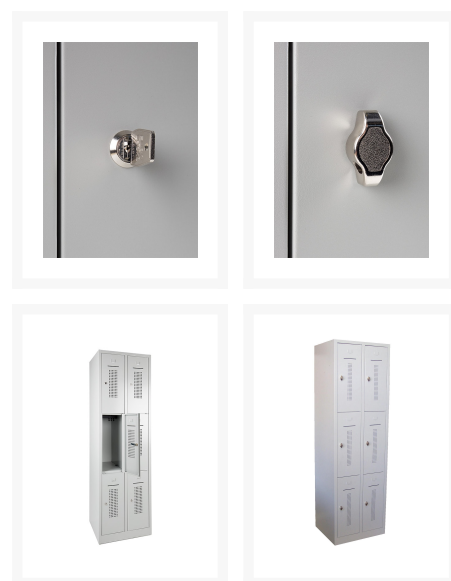

## Korte Omschrijving

---

- Hoge lockerkasten, ruimtebesparend
- 2 kolommen met elk 3 lockers onder elkaar (2x3; 6-deurs)
- Heel stabiel: van staal
- Voor cilinder- of hangoogsluiting
- Slot naar keuze selecteren
- Voorzien van kledingstang met kledinghaken
- Deuren voorzien van ontluuchtingsleuven, brievenleuf
- Met praktische etiket-houder
- Staand op sokkel of voorzien van pootjes (opties)
- Leverbaar in grijs
- Wordt gemonteerd geleverd
- Afmetingen kast (h,b,d) 195 x 60 x 50 cm
- Opties zie [accessoires garderobe](#)

# WRC 6 LOCKERKAST (2x3)

Deze WRC 6 LOCKERKAST (2x3) bestaat uit 2 kolommen met elk 3 lockerkasten (6-deurs). De kasten zijn voorzien van ontluuchtingsperforatie, een brievenleuf en een etiket-houder. Elke locker heeft een handige kledingstang met kledinghaken. Deze grijze, zeer solide, stalen lockerkast heeft een lange levensduur, omdat hij van hoogwaardige kwaliteit is en stabiel gebouwd is. Omdat deze lockerkast maar 60 cm breed is, heeft hij weinig ruimte nodig.