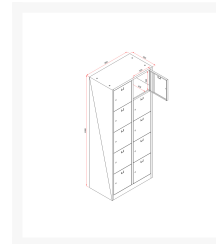

## Korte Omschrijving

---

- Praktisch, ruimtebesparend, voor veilige opslag
- 1 kolom met 5 lockers onder elkaar
- Sterke, stalen kwaliteit
- Ook mogelijk: 2 kolommen met elk 5 lockers onder elkaar
- Alle lockers zijn individueel afsluitbaar
- Voorzien van munslot, voor meer veiligheid
- Deuren voorzien van etiket-houders en brieven sleuven
- Leverbaar in duo-color (grijs/zwart): deuren en romp anderskleurig
- Afmetingen - Buitenmaat lockerkast (h,b,d): 190x41x45 cm
- Afmetingen - Binnenmaat per locker (h,b,d): 35,5x41x42 cm
- Afmetingen - Deuropening per locker: 32 cm hoog
- Afmetingen - Deuropening per locker: 31,5 cm breed
- Wordt gemonteerd geleverd
- Opties: zie [accessoires garderobe](#)

# SHC 5 MUNT LOCKERKAST

Deze SHC 5 MUNT LOCKERKAST bestaat uit 1 kolom met 5 lockers, die allemaal individueel afsluitbaar zijn, met munslot. U kunt kiezen voor een cilinder- of een hangooksluiting. De deuren hebben bovendien allemaal een brieven sleuf en een etiket-houder. Deze lockerkast wordt in duo-color geleverd: grijs/zwart, voor een mooie, moderne uitstraling, die in elk modern interieur past. Deze stalen lockerkast is afwasbaar, zeer robuust en zal daarom nog jaren meegaan.

## Product Options

---

Lockerkasten: 1 kolom en 5 rijen met muntslotsluiting, afm: 190 cm hoog x 41,5 cm breed x 45 cm diep

2 kolommen en 5 rijen met muntslotsluiting, afm: 190 cm hoog x 80 cm breed x 45 cm diep