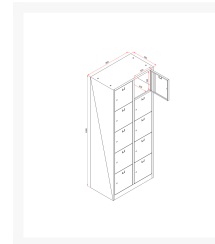

## Korte Omschrijving

---

- Praktisch, ruimtebesparend, voor veilige opslag
- 1 kolom met 5 lockers onder elkaar
- Sterke, stalen kwaliteit
- Ook mogelijk: 2 kolommen met elk 5 lockers onder elkaar
- Alle lockers zijn individueel afsluitbaar
- Voorzien van munslot, voor meer veiligheid
- Deuren voorzien van etiket-houders en brievenleuven
- Leverbaar in duo-color (grijs/zwart): deuren en romp anderskleurig
- Afmetingen - Buitenmaat lockerkast (h,b,d): 190x41x45 cm
- Afmetingen - Binnenmaat per locker (h,b,d): 35,5x41x42 cm
- Afmetingen - Deuropening per locker: 32 cm hoog
- Afmetingen - Deuropening per locker: 31,5 cm breed
- Wordt gemonteerd geleverd
- Opties: zie [accessoires garderobe](#)

## Product Options

---

Lockerkasten: 1 kolom en 5 rijen met muntslotsluiting, afm: 190 cm hoog x 41,5 cm breed x 45 cm diep

2 kolommen en 5 rijen met muntslotsluiting, afm: 190 cm hoog x 80 cm breed x 45 cm diep