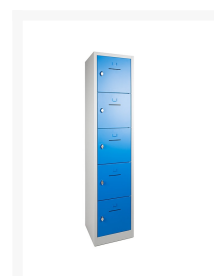

**190x41x45cm SHC 5 LOCKERKAST**

**€ 313,39**

**Product Images**

- Ruimtebesparende, individuele opslag
- 1 kolom met 5 lockers (5-deurs)
- Van krachtige, stalen kwaliteit
- Voor cilinder- of hangoogsluiting
- Slot naar keuze selecteren
- Deuren voorzien van brieven sleuven
- Met handige etiket-houders
- Afmetingen - buitenkant kast (h,b,d): 190 x 41 x 45 cm
- Afmetingen - binnenkant locker (h,b,d): 35,5 x 41 x 42 cm
- Wordt gemonteerd geleverd
- Maat deuropening: 32 cm hoog x 31,5 cm breed
- Ook leverbaar in duo-color (grijs/blauw, grijs/rood): deuren en romp anderskleurig
- Opties: zie [accessoires garderobe](#)

# SHC 5 LOCKERKAST

Deze SHC 5 LOCKERKAST bestaat uit 1 kolom met 5 lockers (5-deurs), die u individueel kunt afsluiten. De deuren hebben een etiket-houder en een brieven sleuf: praktisch! Deze lockerkast is kunt u ook in duo-color besellen: grijs/blauw of grijs/rood voor een sportieve uitstraling. Door de stalen constructie zal deze lockerkast nog jaren meegaan. Deze SHC-serie bestaat uit diverse modellen, zoals bijvoorbeeld ook uit de [SHC 15 LOCKERKAST](#) of de [SHC 9 LOCKERKAST](#).