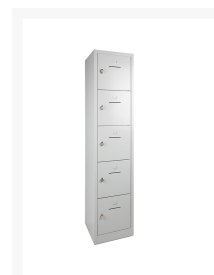

**190x41x45cm SHC 5 LOCKERKAST**

**€ 313,39**

**Product Images**

- Ruimtebesparende, individuele opslag
- 1 kolom met 5 lockers (5-deurs)
- Van krachtige, stalen kwaliteit
- Voor cilinder- of hangoogsluiting
- Slot naar keuze selecteren
- Deuren voorzien van brieven sleuven
- Met handige etiket-houders
- Afmetingen - buitenkant kast (h,b,d): 190 x 41 x 45 cm
- Afmetingen - binnenkant locker (h,b,d): 35,5 x 41 x 42 cm
- Wordt gemonteerd geleverd
- Maat deuropening: 32 cm hoog x 31,5 cm breed
- Ook leverbaar in duo-color (grijs/blauw, grijs/rood): deuren en romp anderskleurig
- Opties: zie [accessoires garderobe](#)

# SHC 5 LOCKERKAST

Deze SHC 5 LOCKERKAST bestaat uit 1 kolom met 5 lockers (5-deurs), die u individueel kunt afsluiten. De deuren hebben een etiket-houder en een brieven sleuf: praktisch! Deze lockerkast is kunt u ook in duo-color besellen: grijs/blauw of grijs/rood voor een sportieve uitstraling. Door de stalen constructie zal deze lockerkast nog jaren meegaan. Deze SHC-serie bestaat uit diverse modellen, zoals bijvoorbeeld ook uit de [SHC 15 LOCKERKAST](#) of de [SHC 9 LOCKERKAST](#).