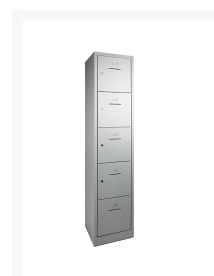

**190x41x45cm SHC 5 LOCKERKAST**

**€ 313,39**

**Product Images**

- Ruimtebesparende, individuele opslag
- 1 kolom met 5 lockers (5-deurs)
- Van krachtige, stalen kwaliteit
- Voor cilinder- of hangoogsluiting
- Slot naar keuze selecteren
- Deuren voorzien van brieven sleuven
- Met handige etiket-houders
- Afmetingen - buitenkant kast (h,b,d): 190 x 41 x 45 cm
- Afmetingen - binnenkant locker (h,b,d): 35,5 x 41 x 42 cm
- Wordt gemonteerd geleverd
- Maat deuropening: 32 cm hoog x 31,5 cm breed
- Ook leverbaar in duo-color (grijs/blauw, grijs/rood): deuren en romp anderskleurig
- Opties: zie [accessoires garderobe](#)

# SHC 5 LOCKERKAST

Deze SHC 5 LOCKERKAST bestaat uit 1 kolom met 5 lockers (5-deurs), die u individueel kunt afsluiten. De deuren hebben een etiket-houder en een brieven sleuf: praktisch! Deze lockerkast is kunt u ook in duo-color besellen: grijs/blauw of grijs/rood voor een sportieve uitstraling. Door de stalen constructie zal deze lockerkast nog jaren meegaan. Deze SHC-serie bestaat uit diverse modellen, zoals bijvoorbeeld ook uit de [SHC 15 LOCKERKAST](#) of de [SHC 9 LOCKERKAST](#).