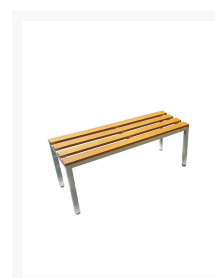

SRB GARDEROBEBANK

€ 131,89

Product Images

Korte Omschrijving

- Bank voor garderobe: staat stabiel, warme uitstraling
- Met houten latten: decoratief, slijtvast, hoogwaardig
- Houten latten zijn heel mooi afgewerkt
- In diverse afmetingen beschikbaar
- Met demontabele poten: praktisch
- Met frame in de kleur grijs
- Wordt gemonteerd geleverd

Omschrijving

SRB GARDEROBEBANK

Deze SRB GARDEROBEBANK is geschikt voor elke garderobe-ruimte of omkleedruimte. De voeten zijn van staal en de latten zijn van hoogwaardig hout. De latten zijn in diverse maten beschikbaar. De houten zitting geeft deze bank een warme, decoratieve uitstraling. De stalen onderconstructie zorgt ervoor, dat deze SRB GARDEROBEBANK zeer stabiel en robuust is, waardoor hij nog lang mee zal gaan. Onder [garderobe sets & kleedlokaal](#) kunt u nog meer modellen ontdekken.

Additional Information

Art.nr.

SRB

Product Options

garderobe set: Waslokaalbank met houten latten, afm: 42 cm hoog x 100 cm breed x 40 cm diep

Waslokaalbank met houten latten, afm: 42 cm hoog x 120 cm breed x 40 cm diep

Waslokaalbank met houten latten, afm: 42 cm hoog x 160 cm breed x 40 cm diep

Waslokaalbank met houten latten, afm: 42 cm hoog x 200 cm breed x 40 cm diep