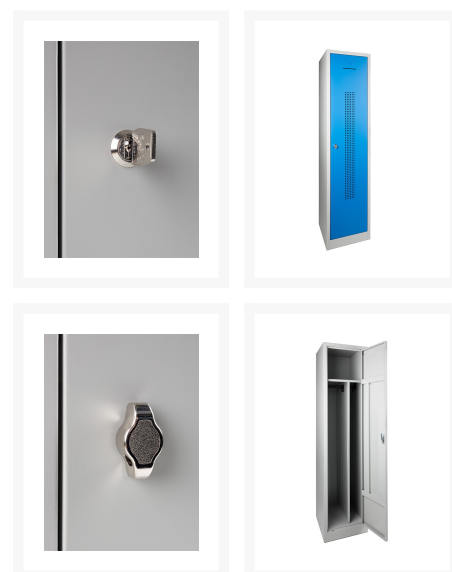

## Korte Omschrijving

---

- Uitgevoerd met 1 deur: af te sluiten
- Zeer robuust: van staal
- Deur voorzien van ontluuchtingsperforatie
- Deur ook voorzien van brievenleuf, etiket-houder
- Voor meer ruimte: WRD 2, WRD 3
- Voor cilinder- of hangoog-sluiting
- Sloten apart te bestellen (opties)
- Voorzien van kledingstang en kledinghaken
- Met handige hoedenplank
- Scheiding t.b.v. schoon/vuil indeling
- Ook leverbaar in duo-color (grijs/blauw): deuren en romp anderskleurig
- Wordt gemonteerd geleverd
- Opties: zie [accessoires garderobe](#)

# WRD 1 GARDEROBEKAST

Deze WRD 1 GARDEROBEKAST bestaat uit 1 kast, die een hoedenplank en een kledingstang met haken heeft. De deur is voorzien van een ontluuchtingsperforatie, een brievenleuf en een etiket-houder. De scheidingswand van deze kast is erg praktisch, want daardoor kunt u de schone was van de vuile was scheiden. Deze zeer solide garderobekast is van staal en zal daarom nog jaren meegaan. U kunt deze WRD 1 GARDEROBEKAST ook in duo-color bestellen: in grijs/blauw! Daardoor ontstaat een extra sportieve look!