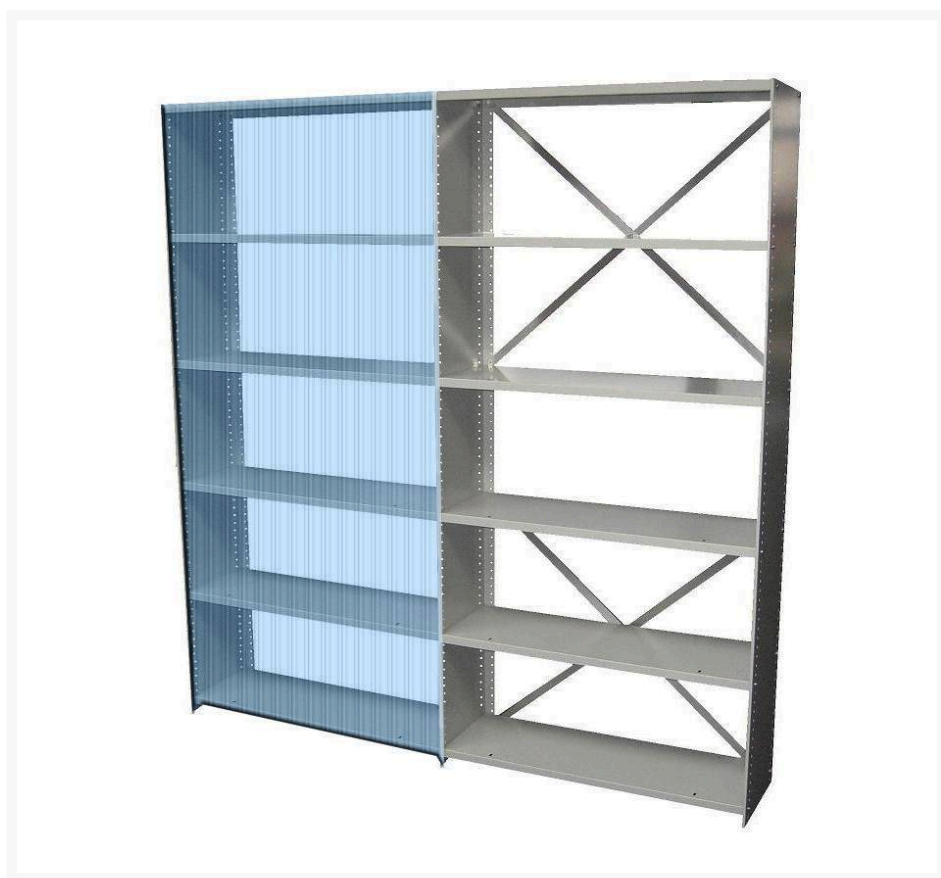

BASISREK SS ARCHIEFSTELLING

€ 188,16

Product Images

Korte Omschrijving

- Geschikt voor SS aanbouw
- Afmetingen (h,b,d): 190x100x30/40 cm
- Standaard met 6 legplanken
- Van gelakt staal: zeer sterk, robuust
- Beschikbaar in grijs of zwart
- Stabiel, afwasbaar en slijtvast
- Ongemonteerd geleverd
- Het basisrek is het niet gekleurde gedeelte

Omschrijving

BASISREK SS ARCHIEFSTELLING

Dit BASISREK SS ARCHIEFSTELLING is in twee verschillende diepte-afmetingen beschikbaar. Met deze archiefstellingen kunt u precies de maat samenstellen, die goed in uw magazijn past. Bovendien zal dit model van gelakt staal nog lang meegaan, want het is stabiel, afwasbaar en slijtvast. Dit model kan met behulp van de [AANBOUW SS ARCHIEFSTELLING](#) snel uitgebreid worden, voor nog meer opslag-mogelijkheden.