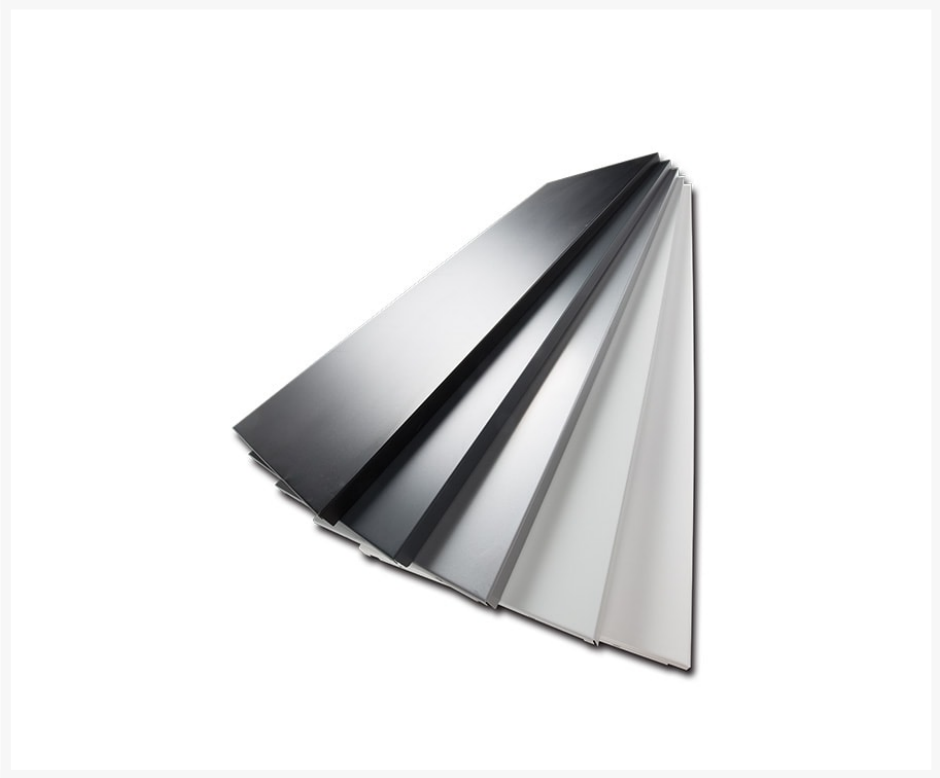

CUBE LEGBORD

€ 30,25

Product Images

Korte Omschrijving

- Geschikt voor de CUBE-roldeurkasten
- Afmetingen: 80 breed
- In verschillende kleuren beschikbaar
- Slijtvast, robuust, afwasbaar, praktisch

Additional Information

Art.nr.

CUBE.LEG

Product Options

Farbe:

Wit

Grijs

Aluminium

Antraciet