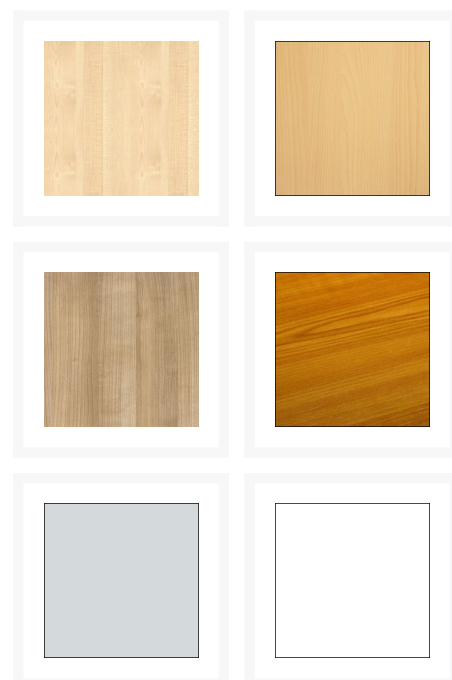

PROFLIGHT TOPBLAD

€ 59,90

Product Images

Korte Omschrijving

- Geschikt voor PROFLIGHT-roldeurkasten
- Beschikbaar in verschillende afmetingen en kleuren
- Afmetingen: 80 cm of 120 cm breed
- Afwasbaar, robuust, decoratief, slijtvast

Omschrijving

PROFLIGHT TOPBLAD

Wilt u aan uw PROFLIGHT roldeurkast een andere look geven? Dan kunt u bij ons zelf het topblad selecteren, denkt u hier bijvoorbeeld aan de kleuren 'Wit', 'Beuken' of 'Havanna'. Daardoor past uw nieuwe PROFLIGHT roldeurkast perfect in uw interieur op kantoor. Deze topbladen zijn slijtvast, afwasbaar en zeer robuust, waardoor ze nog jaren mee zullen gaan.

Heeft u hier nog vragen over? Neemt u dan vandaag nog contact op met onze klantenservice. Dat kan telefonisch of per email.

Additional Information

Art.nr.	PROF.TOP
---------	----------

Product Options

Topblad afmeting:	Topblad Proflight 80 cm breed
	Topblad Proflight 120 cm breed
Blad Kleur:	wit
	grijs
	beuken
	ahorn
	havanna
	kersen
	delano
	logan
	robson