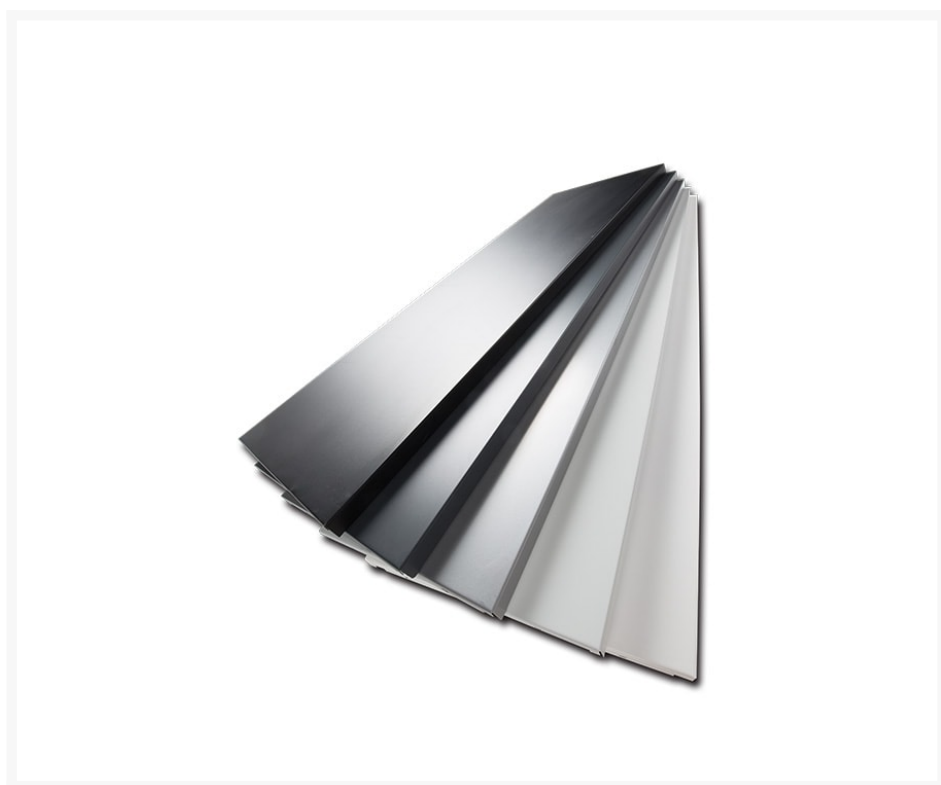

## PROFLIGHT LEGBORD

€ 31,16

## Korte Omschrijving

---

- Geschikt voor PROFLIGHT-roldeurkasten
- In diverse afmetingen en kleuren beschikbaar
- Zeer sterk, slijtvast, afwasbaar