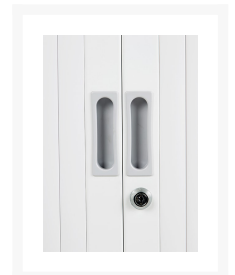

## Korte Omschrijving

---

- Gemaakt van metaal met elektrostatische poedercoating en 1 roldeur - eenvoudig te openen
- Bijzonder degelijk, slijtvast, afwasbaar, moderne afwerking
- Uitgevoerd met cilindersluiting (inclusief 2 sleutels)
- Voorzien van genummerde sloten
- Inclusief 1 verstelbare legbord voorzien van rails t.b.v. het hangen van laterale hangmappen
- Met kunststof lamellen: eenvoudig schoon te maken, stevig
- Afmetingen (hoogte, breedte, diepte): 72,5x80x43 cm
- Roldeurkasten van 72,5 cm hoog zijn geschikt voor 2x A4-ordnerhoogtes
- Wordt gemonteerd geleverd; In diverse kleuren te bestellen
- Meer opties onder [accessoires kasten](#)

# CUBE ROLDEURKAST 72,5x80x43 CM

De stevige, slijtvaste CUBE-roldeurkasten zijn van metaal, voorzien van elektrostatische poedercoating. Dit model wordt met 1 verstelbaar legbord geleverd voorzien van rails t.b.v. het hangen van laterale hangmappen: zeer praktisch! De lamellen van kunststof zijn afwasbaar en zeer stevig. Deze CUBE ROLDEURKAST 72,5x80x43 CM heeft 1 roldeur, die eenvoudig te openen is. Deze roldeurkast wordt in een vaste maat geleverd. Via onze webshop kunt u diverse kleuren selecteren, waarbij lichtere en donkere kleuren beschikbaar zijn, denkt u hier bijvoorbeeld aan de kleuren wit of antraciet, passend bij uw kantoor.