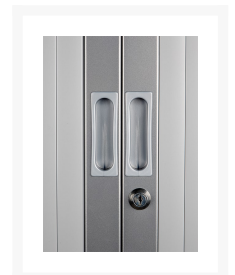

## Korte Omschrijving

---

- Gemaakt van metaal met elektrostatische poedercoating en 1 roldeur - eenvoudig te openen
- Bijzonder degelijk, slijtvast, afwasbaar, moderne afwerking
- Uitgevoerd met cilindersluiting (inclusief 2 sleutels)
- Voorzien van genummerde sloten
- Inclusief 1 verstelbare legbord voorzien van rails t.b.v. het hangen van laterale hangmappen
- Met kunststof lamellen: eenvoudig schoon te maken, stevig
- Afmetingen (hoogte, breedte, diepte): 72,5x80x43 cm
- Roldeurkasten van 72,5 cm hoog zijn geschikt voor 2x A4-ordnerhoogtes
- Wordt gemonteerd geleverd; In diverse kleuren te bestellen
- Meer opties onder [accessoires kasten](#)

# CUBE ROLDEURKAST 72,5x80x43 CM

De stevige, slijtvaste CUBE-roldeurkasten zijn van metaal, voorzien van elektrostatische poedercoating. Dit model wordt met 1 verstelbaar legbord geleverd voorzien van rails t.b.v. het hangen van laterale hangmappen: zeer praktisch! De lamellen van kunststof zijn afwasbaar en zeer stevig. Deze CUBE ROLDEURKAST 72,5x80x43 CM heeft 1 roldeur, die eenvoudig te openen is. Deze roldeurkast wordt in een vaste maat geleverd. Via onze webshop kunt u diverse kleuren selecteren, waarbij lichtere en donkere kleuren beschikbaar zijn, denkt u hier bijvoorbeeld aan de kleuren wit of antraciet, passend bij uw kantoor.