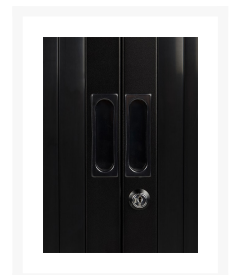

## Korte Omschrijving

---

- Gemaakt van metaal met elektrostatische poedercoating en 1 roldeur - eenvoudig te openen
- Bijzonder degelijk, slijtvast, afwasbaar, moderne afwerking
- Uitgevoerd met cilindersluiting (inclusief 2 sleutels)
- Voorzien van genummerde sloten
- Inclusief 1 verstelbare legbord voorzien van rails t.b.v. het hangen van laterale hangmappen
- Met kunststof lamellen: eenvoudig schoon te maken, stevig
- Afmetingen (hoogte, breedte, diepte): 72,5x80x43 cm
- Roldeurkasten van 72,5 cm hoog zijn geschikt voor 2x A4-ordnerhoogtes
- Wordt gemonteerd geleverd; In diverse kleuren te bestellen
- Meer opties onder [accessoires kasten](#)

# CUBE ROLDEURKAST 72,5x80x43 CM

De stevige, slijtvaste CUBE-roldeurkasten zijn van metaal, voorzien van elektrostatische poedercoating. Dit model wordt met 1 verstelbaar legbord geleverd voorzien van rails t.b.v. het hangen van laterale hangmappen: zeer praktisch! De lamellen van kunststof zijn afwasbaar en zeer stevig. Deze CUBE ROLDEURKAST 72,5x80x43 CM heeft 1 roldeur, die eenvoudig te openen is. Deze roldeurkast wordt in een vaste maat geleverd. Via onze webshop kunt u diverse kleuren selecteren, waarbij lichtere en donkere kleuren beschikbaar zijn, denkt u hier bijvoorbeeld aan de kleuren wit of antraciet, passend bij uw kantoor.