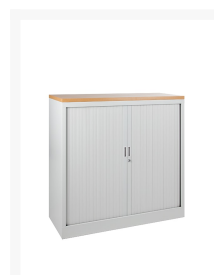

## Korte Omschrijving

---

- Gemaakt van metaal met elektrostatische poedercoating
- Met moderne afwerking
- Robuust, tijdloos, hoogwaardige kwaliteit
- Afsluitbaar met cilindersluiting (inclusief 2 sleutels)
- Voorzien van genummerde sloten
- Inclusief 2 verstelbare legborden voorzien van rail voor laterale hangmappen
- Met 2 roldeuren van lamellen
- Kunststof lamellen: afwasbaar, zeer licht
- Afmetingen (h,b,d): 105 x 120 x 43 cm
- Wordt gemonteerd geleverd
- In verschillende kleuren leverbaar
- Opties: ook in 80 cm en 100 cm breed leverbaar, op aanvraag
- Andere opties onder [accessoires kasten](#)

# PROFLIGHT ROLDEURKAST 105x120x43 CM

Deze stevige, slijtvaste PROFLIGHT ROLDEURKASTEN zijn van metaal, voorzien van elektrostatische poedercoating. Dit model wordt met 2 verstelbare legborden geleverd voorzien van rails t.b.v. het hangen van laterale hangmappen: zeer praktisch! De lamellen van kunststof zijn afwasbaar en zeer stevig. Deze PROFLIGHT ROLDEURKAST 105x120x43 CM heeft 2 roldeuren, die eenvoudig te openen zijn. Deze roldeurkast wordt in een vaste maat geleverd. Via onze webshop kunt u diverse kleuren selecteren, waarbij lichtere en donkere kleuren beschikbaar zijn, denkt u hier bijvoorbeeld aan de kleuren wit of antraciet, passend bij uw kantoor.