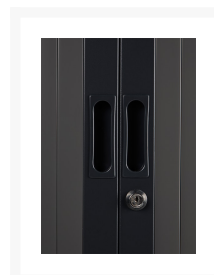

118x120x43cm PROFLIGHT ROLDEURKAST

€ 422,50

Product Images

Korte Omschrijving

- Gemaakt van metaal met elektrostatische poedercoating
- Met moderne afwerking
- Afsluitbaar met cilindersluiting (inclusief 2 sleutels)
- Alle sloten zijn genummerd
- Inclusief 2 verstelbare legborden voorzien van rail voor laterale hangmappen
- Voorzien van 2 roldeuren met lamellen
- Kunststof lamellen: sterk, afwasbaar
- Afmetingen (h,b,d): 118 x 120 x 43 cm
- Wordt gemonteerd geleverd
- In diverse kleuren verkrijgbaar
- Opties: ook in 80 cm en 100 cm breed leverbaar, op aanvraag
- Andere opties onder [accessoires kasten](#)

Omschrijving

PROFLIGHT ROLDEURKAST 118x120x43 CM

De stevige, slijtvaste PROFLIGHT ROLDEURKASTEN zijn van metaal, voorzien van elektrostatische poedercoating. Dit model wordt met 2 verstelbare legborden geleverd voorzien van rails t.b.v. het hangen van laterale hangmappen: zeer praktisch! De lamellen van kunststof zijn afwasbaar en zeer stevig. Deze PROFLIGHT ROLDEURKAST 118x120x43 CM heeft 2 roldeuren, die eenvoudig te openen zijn. Deze roldeurkast wordt in een vaste maat geleverd. Via onze webshop kunt u diverse kleuren selecteren, waarbij lichtere en donkere kleuren beschikbaar zijn, denkt u hier bijvoorbeeld aan de kleuren wit of antraciet, passend bij uw kantoor.

Additional Information

Art.nr.

PROF.118.120

Product Options

Kleur:	Wit
	Grijs
	Aluminium
	Antraciet
	Zwart