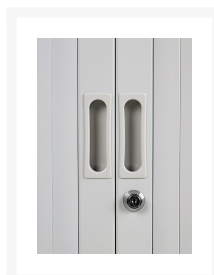

## Korte Omschrijving

---

- Gemaakt van metaal met elektrostatische poedercoating
- Met moderne afwerking
- Afsluitbaar met cilindersluiting (inclusief 2 sleutels)
- Alle sloten zijn genummerd
- Inclusief 2 verstelbare legborden voorzien van rail voor laterale hangmappen
- Voorzien van 2 roldeuren met lamellen
- Kunststof lamellen: sterk, afwasbaar
- Afmetingen (h,b,d): 118 x 120 x 43 cm
- Wordt gemonteerd geleverd
- In diverse kleuren verkrijgbaar
- Opties: ook in 80 cm en 100 cm breed leverbaar, op aanvraag
- Andere opties onder [accessoires kasten](#)

# PROFLIGHT ROLDEURKAST 118x120x43 CM

De stevige, slijtvaste PROFLIGHT ROLDEURKASTEN zijn van metaal, voorzien van elektrostatische poedercoating. Dit model wordt met 2 verstelbare legborden geleverd voorzien van rails t.b.v. het hangen van laterale hangmappen: zeer praktisch! De lamellen van kunststof zijn afwasbaar en zeer stevig. Deze PROFLIGHT ROLDEURKAST 118x120x43 CM heeft 2 roldeuren, die eenvoudig te openen zijn. Deze roldeurkast wordt in een vaste maat geleverd. Via onze webshop kunt u diverse kleuren selecteren, waarbij lichtere en donkere kleuren beschikbaar zijn, denkt u hier bijvoorbeeld aan de kleuren wit of antraciet, passend bij uw kantoor.