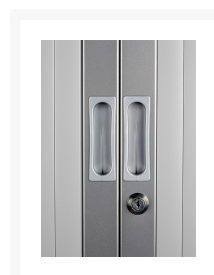

135x120x43cm PROFLIGHT ROLDEURKAST

€ 459,88

Product Images

Korte Omschrijving

- Gemaakt van metaal met elektrostatische poedercoating
- Met moderne afwerking
- Afsluitbaar met cilintersluiting tel (inclusief 2 sleutels)
- Sloten zijn genummerd
- Inclusief 2 verstelbare legborden voor meer plek voorzien van rail voor laterale hangmappen
- Voorzien van 2 roldeuken van lamellen
- Kunststof lamellen: eenvoudig schoon te maken
- Afmetingen (h,b,d): 135 x 120 x 43 cm
- Wordt gemonteerd geleverd
- In diverse kleuren beschikbaar
- Opties: ook in 80 cm en 100 cm breed leverbaar, op aanvraag
- Andere opties onder [accessoires kasten](#)

Omschrijving

PROFLIGHT ROLDEURKAST 135x120x43 CM

De stevige, slijtvaste PROFLIGHT ROLDEURKASTEN zijn van metaal, voorzien van elektrostatische poedercoating. Dit model wordt met 2 verstelbare legborden geleverd voorzien van rails t.b.v. het hangen van laterale hangmappen: zeer praktisch! De lamellen van kunststof zijn afwasbaar en zeer stevig. Deze PROFLIGHT ROLDEURKAST 135x120x43 CM heeft 2 roldeuren, die eenvoudig te openen zijn. Deze roldeurkast wordt in een vaste maat geleverd. Via onze webshop kunt u diverse kleuren selecteren, waarbij lichtere en donkere kleuren beschikbaar zijn, denkt u hier bijvoorbeeld aan de kleuren wit of antraciet, passend bij uw kantoor.

Onze PROFLIGHT ROLDEURKASTEN hebben een cilinderslot, inclusief 2 sleutels. Alle sloten zijn genummerd, voor meer veiligheid. Mocht u hier nog vragen over hebben, neemt u dan vandaag nog contact op met onze klantenservice. Dat kan telefonisch tijdens kantooruren of per email. Welkom bij Rockmart!

Additional Information

Art.nr.

PROF.135.120

Product Options

Kleur:

Wit

Grijs

Aluminium