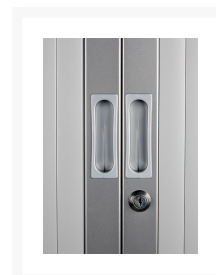

160x120x43cm PROFLIGHT ROLDEURKAST

€ 484,81

Product Images

Korte Omschrijving

- Gemaakt van metaal met elektrostatische poedercoating
- Met een moderne afwerking
- Afsluitbaar met cilindersluiting (inclusief 2 sleutels)
- Sloten zijn genummerd
- Inclusief 3 verstelbare legborden voorzien van rails voor laterale hangmappen
- Voorzien van 2 roldeuren met lamellen
- Kunststof lamellen: praktisch, eenvoudig schoon te maken
- Afmetingen (h,b,d): 160 x 120 x 43 cm
- Opties: ook in 80 cm en 100 cm breed leverbaar, op aanvraag
- Wordt gemonteerd geleverd
- In diverse kleuren leverbaar
- Andere opties via [accessoires kasten](#)

Omschrijving

PROFLIGHT ROLDEURKAST 160x120x43 CM

De stevige, slijtvaste PROFLIGHT ROLDEURKASTEN zijn van metaal, voorzien van elektrostatische poedercoating. Dit model wordt met 3 verstelbare legborden geleverd voorzien van rails t.b.v. het hangen van laterale hangmappen: zeer praktisch! De lamellen van kunststof zijn afwasbaar en zeer stevig. Deze PROFLIGHT ROLDEURKAST 160x120x43 CM heeft 2 roldeuren, die eenvoudig te openen zijn. Deze roldeurkast wordt in een vaste maat geleverd. Via onze webshop kunt u diverse kleuren selecteren, waarbij lichtere en donkere kleuren beschikbaar zijn, denkt u hier bijvoorbeeld aan de kleuren wit of antraciet, passend bij uw kantoor.

Onze PROFLIGHT ROLDEURKASTEN hebben een cilinderslot, inclusief 2 sleutels. Alle sloten zijn genummerd, voor meer veiligheid. Mocht u hier nog vragen over hebben, neemt u dan vandaag nog contact op met onze klantenservice. Dat kan telefonisch tijdens kantooruren of per email. Welkom bij Rockmart!