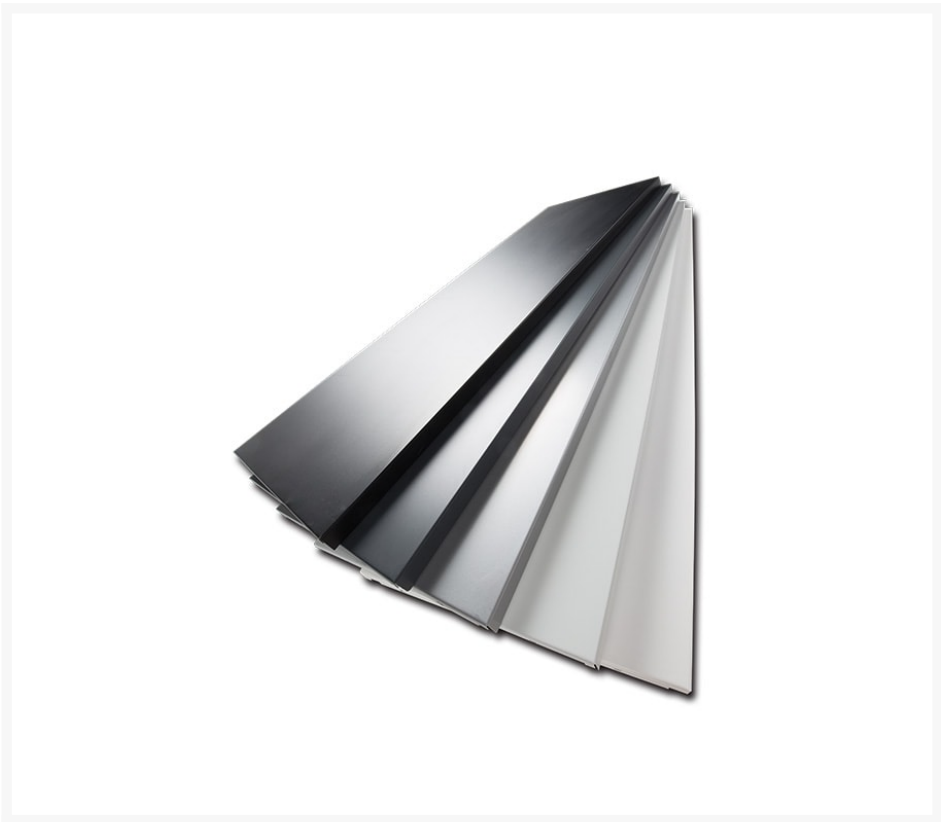

FLC LEGBORD

€ 30,25

Product Images

Korte Omschrijving

- Geschikt voor FLC-draaideurkasten
- Extra legborden voor meer opslag van lichte goederen
- Handig voor magazijnen
- Eenvoudig te monteren en aan te passen
- Leverbaar in diverse kleuren en maten

Additional Information

Art.nr.	FLC.LEG
---------	---------

Product Options

Legborden:	Legbord Draaideurkast FLC 80cm breed en 38 cm diep
------------	--

	Legbord Draaideurkast FLC 92cm breed en 42 cm diep
--	--