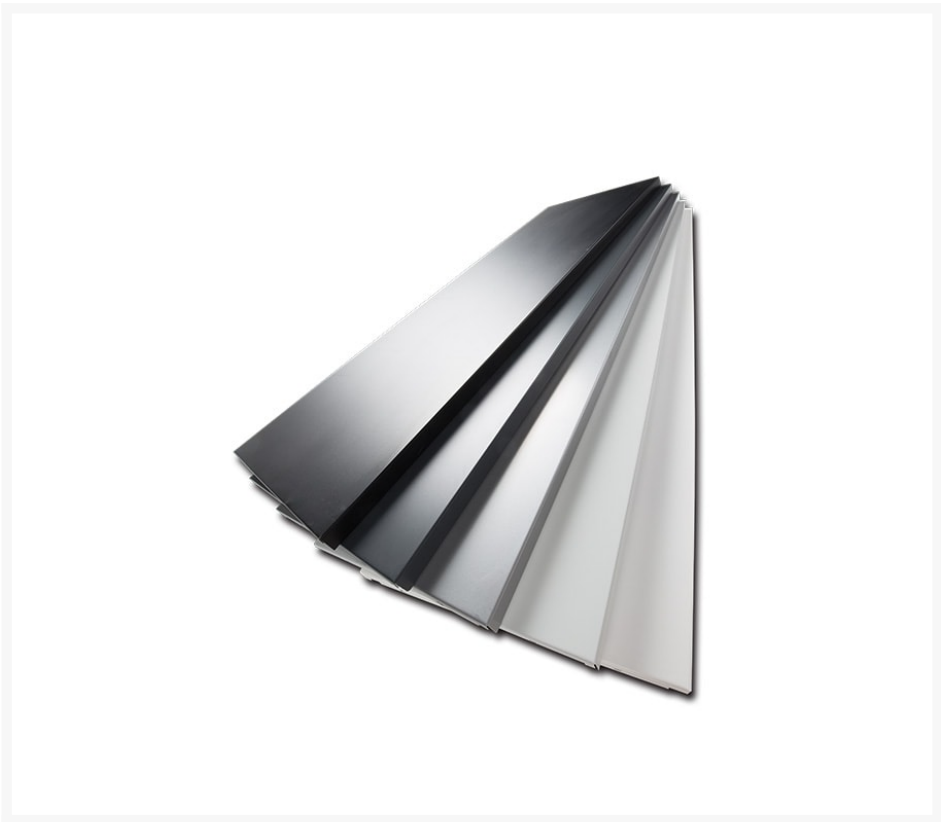

FLC LEGBORD

€ 30,25

Product Images

Korte Omschrijving

- Geschikt voor FLC-draaideurkasten
- Extra legborden voor meer opslag van lichte goederen
- Handig voor magazijnen
- Eenvoudig te monteren en aan te passen
- Leverbaar in diverse kleuren en maten