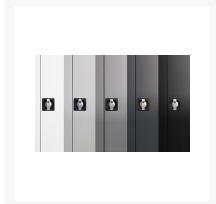

74x80x38cm FLC DRAAIDEURKAST

€ 168,19

Product Images

Korte Omschrijving

- Gemaakt van metaal met elektrostatische poedercoating
- Uitgevoerd met Ronis slot (inclusief 2 sleutels)
- Inclusief 1 verstelbaar legbord
- Extra legborden mogelijk voor meer lichte opslag
- Afmeting (h,b,d): 74 x 80 x 38 cm
- In diverse kleuren beschikbaar
- Wordt gemonteerd geleverd

Omschrijving

FLC DRAAIDEURKAST 74x80x38 CM

De FLC DRAAIDEURKAST 74x80x38 CM is van metaal, voorzien van elektrostatische poedercoating. Dit model wordt met 1 verstelbaar legbord geleverd, zodat u de afstanden tussen de legborden zelf kunt bepalen. U kunt ook altijd nog extra legborden bijbestellen. Neemt u eens een kijkje in onze categorie accessoires kasten, waar u alle mogelijke opties terug kunt vinden. Deze draaideurkast wordt in een vaste maat geleverd. Via onze webshop kunt u diverse kleuren selecteren, waarbij lichtere en donkere kleuren beschikbaar zijn.