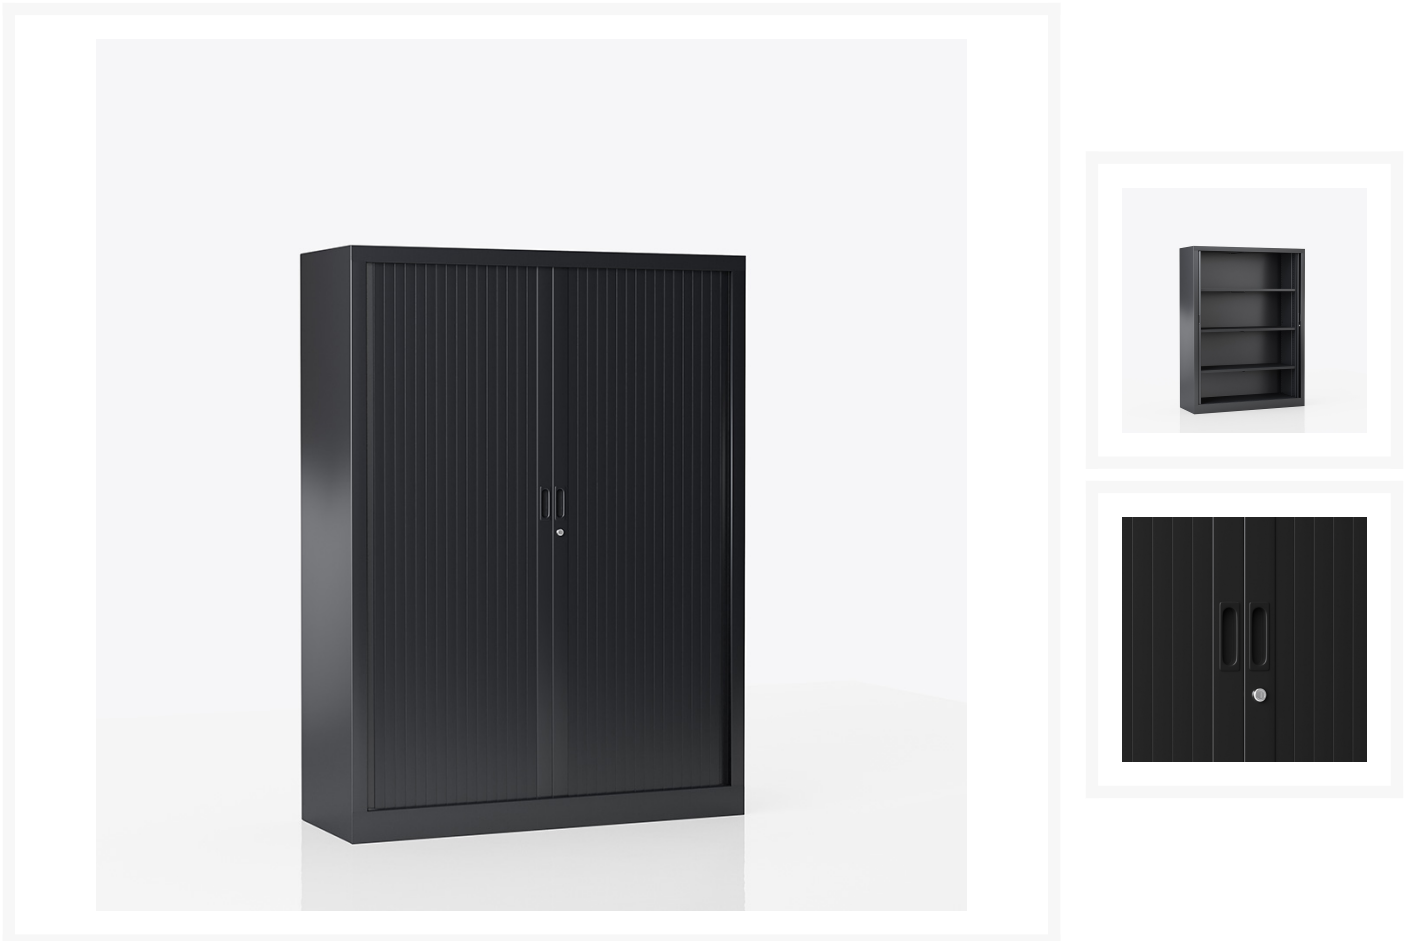

Ergonice Roldeurkast 160x120cm Zwart

Product Images

Korte Omschrijving

Onze Ergonice-reeks roldeurkasten zijn praktisch en ruimtebesparend, met een robuuste bouw voor langdurig gebruik. Alle kasten zijn uitgerust met veilige deurvergrendelingen en kunnen worden aangepast met slimme opbergmogelijkheden zoals extra planken, Multi Drawer Solutions, uitschuifbare houders en inbouwsets voor kleding. Onze roldeurkasten zijn verkrijgbaar in zeven hoogtes en vier breedtes en diverse kleuren, zodat ze altijd perfect aansluiten bij uw wensen en inrichting.

- Hoogte 160,8cm, diepte 43cm, breedte 80, 100 of 120cm
- Verkrijgbaar in zwart RAL9005, antraciet RAL7016, grijs RAL7035, aluminium RAL9006 en wit RAL9016A
- Kunststof lamellen van 30mm breed
- Verzonken handgreep
- Cilinderslot met 2 sleutels
- Verstelbare legborden voorzien van rails voor hangmappen
- Stelvoetjes te verstellen tot max 15mm

- Te combineren met handige opbergmogelijkheden

Additional Information

Art.nr.

ERGO.ROLD.160.120.ZW.ZW