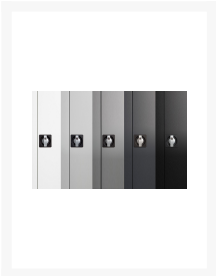

## Korte Omschrijving

---

- Gemaakt van metaal met elektrostatische poedercoating
- Uitgevoerd met Ronis slot (inclusief 2 sleutels)
- Inclusief 4 verstelbare legborden
- Extra legborden mogelijk, zie [kasten accessoires](#)
- Afmeting (h,b,d): 180 x 80 x 38 cm
- In diverse kleuren beschikbaar
- Opties: extra legbord mogelijk
- Wordt gemonteerd geleverd

# FLC DRAAIDEURKAST 180x80x38 CM

De FLC DRAAIDEURKAST 180x80x38 CM is van metaal, voorzien van elektrostatische poedercoating. Dit model wordt met 4 verstelbare legborden geleverd, zodat u de afstanden tussen de legborden zelf kunt bepalen. U kunt ook altijd nog extra legborden bijbestellen. Neemt u eens een kijkje in onze categorie accessoires kasten, waar u alle mogelijke opties terug kunt vinden. Deze FLC-draaideurkast is eveneens geschikt voor laterale hangmappen. Deze draaideurkast wordt in een vaste maat geleverd. Via onze webshop kunt u diverse kleuren selecteren, waarbij lichtere en donkere kleuren beschikbaar zijn.