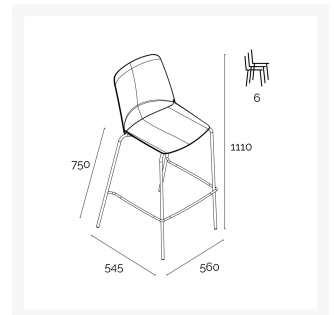

Ergonice Douro High

Product Images

Korte Omschrijving

De Douro High biedt een brede en comfortabele zitting, waarbij een technopolymeer monokuip met strakke lijnen wordt gecombineerd met een klassiek vierpoots frame met geïntegreerde voetensteun.

Afmetingen (L*B*H):

Stoel: 545 x 560 x 1110 mm

Zitvlak: 520 x 450 x 395 mm

Gewicht: 6,71 kg

Kuip: 2,22 kg

Frame: 4,20 kg

cover: 0,29 kg

- Monoshell: zitting & rugleuning ogen als aparte elementen, maar vormen één geheel.
- Herbruikbare onderdelen, kuip past op ieder frame van de Ergonice Douro
- Kuip van technopolymeer: sterk en duurzaam
- Comfortabele zitting en voetensteun
- Zeer makkelijk in onderhoud