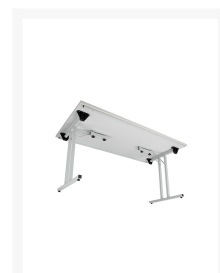

FTB T KANTINETAFEL VOUWTAFEL

€ 200,86

Product Images

Korte Omschrijving

- Vouwbaar kantine tafel, ruimtebesparend
- Afwasbaar, robuust, slijtvast
- Uitgevoerd met T-poot onderstel
- In verschillende afmetingen verkrijgbaar
- Wordt altijd gemonteerd geleverd

Omschrijving

FTB T KANTINETAFEL VOUWTAFEL

Onze FTB T KANTINETAFEL is vouwbaar, waardoor u veel ruimte kunt besparen. Bovendien is dit model afwasbaar, robuust en slijtvast, waardoor deze FTB T KANTINETAFEL VOUWTAFEL nog jaren meegaat. De kantine tafel is uitgevoerd met een t-poot onderstel, dat zeer stabiel is. Bovendien is deze FTB T KANTINETAFEL in diverse afmetingen beschikbaar. Rockmart levert altijd kantoor meubelen, die gemonteerd zijn. Wel zo handig voor u!