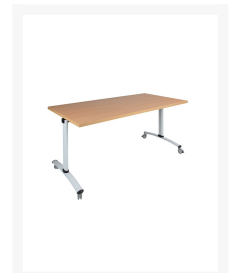

DOMINO INKLAPBARE KANTINETAFEL

€ 268,62

Product Images

Korte Omschrijving

- Kan ingeklapt worden voor meer plek
- Solide, slijtvast, afwasbaar
- Verrijdbaar met geremde wielen
- Met kabelklemmen
- Frame max. breedte: 180 x 80 cm
- Wordt altijd gemonteerd geleverd
- Hoogte (incl. blad): 74 cm
- Optie: montage-parkers voor montage blad (extra bestellen)

Omschrijving

DOMINO INKLAPBARE KANTINETAFEL

Deze DOMINO INKLAPBARE KANTINETAFEL kan ook als bartafel gebruikt worden. Het frame is in diverse kleuren beschikbaar. Bovendien kunt u verschillende bladkleuren en afmetingen selecteren. De voetsteun is praktisch, waardoor u tijdens het zitten aan deze tafel meer comfort heeft. De DOMINO INKLAPBARE KANTINETAFEL is zeer solide, slijtvast en afwasbaar en zal daarom nog jaren meegaan. Onder [tafels](#) kunt u nog meer ontdekken.

DOMINO INKLAPBARE KANTINETAFEL online kopen

[Rockmart Kantoormeubelen](#) is een onafhankelijke groothandel met eigen producten, die sinds 1995 gespecialiseerd is in hoogwaardige kantoormeubelen en bedrijfsinventaris, waaronder elegante, ergonomische [stoelen](#), bureaus, garderobe-kasten of tijdschriftkasten, die op kantoor onmisbaar zijn. Inmiddels zijn we uitgegroeid tot één van de grootste, onafhankelijke groothandels van (Zuid-)Nederland, België en Duitsland. De DOMINO INKLAPBARE KANTINETAFEL kunt u eenvoudig online bestellen, net zoals andere kantoormeubelen en bedrijfsinventaris, die online aangeboden worden. Ons assortiment is groot, divers en verrassend, zodat u snel de juiste keuzes kunt maken.