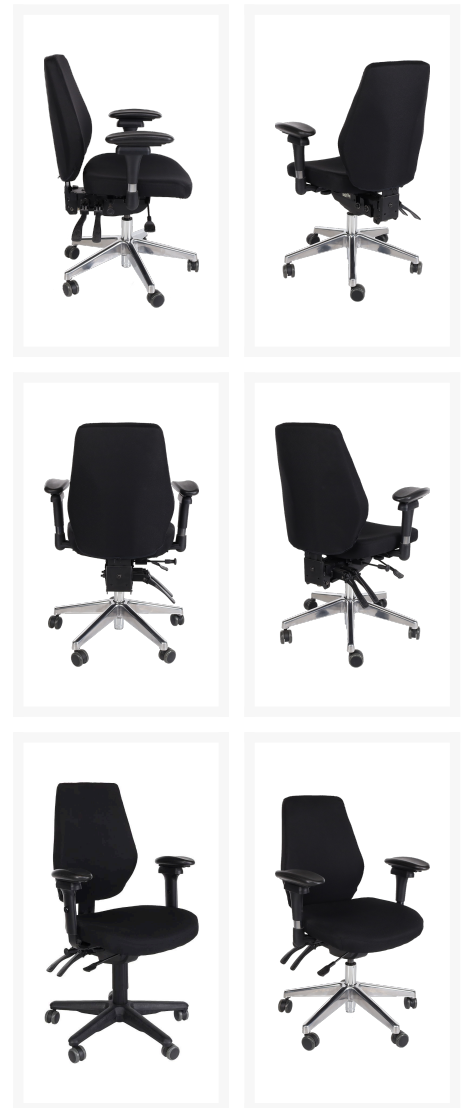

PESCARA BUREASTOEL

€ 293,43

Product Images

- Professioneel, robuust, tijdloos
- Met praktische schuifzitting
- In hoogte verstelbare armleggers en rugleuning
- 4-D verstelbare armleggers (met accenten in chroom)
- 3-weg verstelbaar, met free-float mechanisme
- Voetkruis van chroom voor een moderne look
- Multi-functionele wielen 60 mm (voor harde/zachte vloeren)
- Gemonteerd leverbaar

Omschrijving

PESCARA CHROOM BUREAUSTOEL

Onze PESCARA CHROOM BUREAUSTOEL wordt in Italië geproduceerd. Italië staat voor goede smaak, daarom zal ook deze PESCARA CHROOM een mooie toevoeging zijn aan uw kantoor. Omdat deze bureaustoel veel instelmogelijkheden heeft, kan hij daarom ook ideaal aangepast worden aan uw lichaam. De PESCARA CHROOM is door zijn gestoffeerde zitting buitengewoon comfortabel en in verschillende hoogtes verstelbaar, waarbij de armleggers met accenten van chroom zelfs 4D-instelmogelijkheden hebben. Deze robuuste, tijdloze [bureaustoel](#) heeft eveneens een free-float mechanisme en multi-functionele wielen voor harde of zachte stoelen. Deze uitvoering in chroom heeft niet alleen armleggers met accenten van chroom, maar ook een voetkruis van chroom om de look te complementeren.

Alle onderdelen van deze bureaustoel zijn vervangbaar en daardoor zeer gebruiksvriendelijk. De hoge design-rugleuning van stof is in hoogte verstelbaar. De roterende 4D-armleggers met brede opdek zijn zelfs in hoogte, breedte en lengte verstelbaar, waardoor uw armen tijdens het werk een optimale houding kunnen aannemen, vooral als u veel zittend werk moet verrichten achter uw bureau. Al met al een uitstekende stoel voor uw werk op kantoor, die natuurlijk ook gebruikt kan worden in uw eigen home office: comfortabel, verstelbaar, robuust, gebruiksvriendelijk en daardoor zeer ergonomisch. Ergonomische bureaustoelen zijn verbeteren uw zithouding. Wilt u er zeker van zijn dat u een bureaustoel heeft, die goed is voor uw lichaam? Kiest u dan voor een ergonomische bureaustoel.