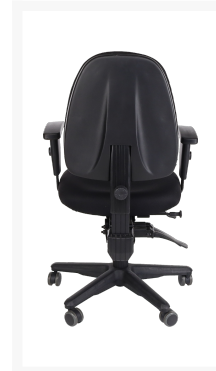

NOVARA BUREASTOEL

€ 255,92

Product Images

- Professionele bureaustoel; met schuifzitting
- Bekleding is beschikbaar in stof of semi-leder
- In hoogte en breedte verstelbare armleggers
- 3-weg verstelbaar free-float mechanisme
- Met voetkruis in zwart; rugleuning verstelbaar in hoogte
- Multi-funcionele wielen 60mm (voor harde/zachte vloeren)
- Leverbaar in diverse kleuren; gemonteerd

Omschrijving

NOVARA BUREAUSTOEL

De NOVARA BUREAUSTOEL is een professionele bureaustoel met praktische schuifzitting, waardoor de zitdiepte kan worden aangepast. Bovendien hebben deze [bureaustoelen](#) een in hoogte verstelbare rugleuning en armleggers, die in de breedte en hoogte verstelbaar zijn, zodat deze modellen goed aangepast kunnen worden aan uw lichaam. De bekleding is van stof of van semi-leder en het voetkruis is zwart, zodat een uniforme look ontstaat. Het 3-weg verstelbaar free-float mechanisme zorgt er eveneens voor dat de zitting onafhankelijk kan kantelen van de rugleuning. Daardoor is het mogelijk om actief met een voorwaarts gekantelde zitting te werken.