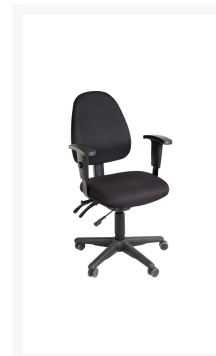

NOVARA BUREASTOEL

€ 255,92

Product Images

- Professionele bureaustoel; met schuifzitting
- Bekleding is beschikbaar in stof of semi-leder
- In hoogte en breedte verstelbare armleggers
- 3-weg verstelbaar free-float mechanisme
- Met voetkruis in zwart; rugleuning verstelbaar in hoogte
- Multi-funcionele wielen 60mm (voor harde/zachte vloeren)
- Leverbaar in diverse kleuren; gemonteerd

Omschrijving

NOVARA BUREAUSTOEL

De NOVARA BUREAUSTOEL is een professionele bureaustoel met praktische schuifzitting, waardoor de zitdiepte kan worden aangepast. Bovendien hebben deze [bureaustoelen](#) een in hoogte verstelbare rugleuning en armleggers, die in de breedte en hoogte verstelbaar zijn, zodat deze modellen goed aangepast kunnen worden aan uw lichaam. De bekleding is van stof of van semi-leder en het voetkruis is zwart, zodat een uniforme look ontstaat. Het 3-weg verstelbaar free-float mechanisme zorgt er eveneens voor dat de zitting onafhankelijk kan kantelen van de rugleuning. Daardoor is het mogelijk om actief met een voorwaarts gekantelde zitting te werken.