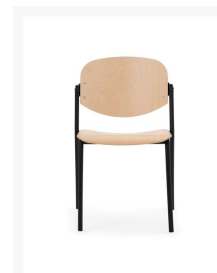

WENDY VERGADERSTOEL

€ 107,69

Product Images

Korte Omschrijving

- Stapelbaar, ruimtebesparend
- Wordt gemonteerd geleverd
- Gestoffeerde rug en zitting (in diverse kleuren)
- Ook met semi-leder of hout verkrijgbaar
- Ronde buispoten met een moderne look
- Onderstel van chroom of zwart staal
- Met handige voetdoppen van kunststof

Omschrijving

WENDY VERGADERSTOEL

De WENDY VERGADERSTOEL is een tijdloos en bijzonder praktisch model uit ons assortiment. Deze vergaderstoel kan in verschillende kleuren geleverd worden, zodat u zelf de geschikte kleur kunt selecteren. De zitting en rugleuning zijn extra comfortabel, omdat er een stevige vulling in de zitting en rugleuning zit. Na de vergadering kunt u deze stoelen op elkaar stapelen, waardoor u veel ruimte kunt besparen. De voetdoppen van kunststof zorgen ervoor, dat de vloer optimaal beschermd wordt. De ronde buispoten zijn in de kleur zwart of in chroom beschikbaar. Deze WENDY VERGADERSTOEL kan ook met verschillende bekledingen besteld worden: stof, semi-leder of hout. U kunt dus precies de juiste uitvoering kiezen, die het beste in uw kantoorruimte past. Bovendien is deze vergaderstoel erg robuust en kan daardoor zeker tegen een stootje, zie [stoelen](#) voor meer opties.

Additional Information

Art.nr.

WEN.

Product Options

Kleur:	Bordeaux
	Bruin
	Blauw
	Grijs
	Zwart
Soort Bekleding:	Stof
	Semi Leder
	Hout
Frame:	Chroom frame
	Zwart frame