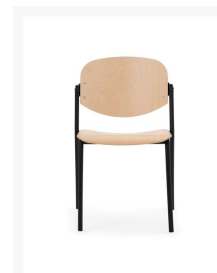

## Korte Omschrijving

---

- Stapelbaar, ruimtebesparend
- Wordt gemonteerd geleverd
- Gestoffeerde rug en zitting (in diverse kleuren)
- Ook met semi-leder of hout verkrijgbaar
- Ronde buispoten met een moderne look
- Onderstel van chroom of zwart staal
- Met handige voetdoppen van kunststof

# WENDY VERGADERSTOEL

De WENDY VERGADERSTOEL is een tijdloos en bijzonder praktisch model uit ons assortiment. Deze vergaderstoel kan in verschillende kleuren geleverd worden, zodat u zelf de geschikte kleur kunt selecteren. De zitting en rugleuning zijn extra comfortabel, omdat er een stevige vulling in de zitting en rugleuning zit. Na de vergadering kunt u deze stoelen op elkaar stapelen, waardoor u veel ruimte kunt besparen. De voetdoppen van kunststof zorgen ervoor, dat de vloer optimaal beschermd wordt. De ronde buispoten zijn in de kleur zwart of in chroom beschikbaar. Deze WENDY VERGADERSTOEL kan ook met verschillende bekledingen besteld worden: stof, semi-leder of hout. U kunt dus precies de juiste uitvoering kiezen, die het beste in uw kantoorruimte past. Bovendien is deze vergaderstoel erg robuust en kan daardoor zeker tegen een stootje, zie [stoelen](#) voor meer opties.