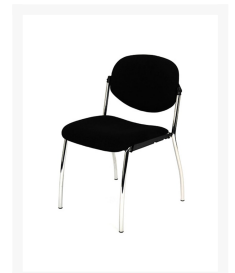

## Korte Omschrijving

---

- Stapelbaar, ruimtebesparend
- Wordt gemonteerd geleverd
- Gestoffeerde rug en zitting (in diverse kleuren)
- Ook met semi-leder of hout verkrijgbaar
- Ronde buispoten met een moderne look
- Onderstel van chroom of zwart staal
- Met handige voetdoppen van kunststof

# WENDY VERGADERSTOEL

De WENDY VERGADERSTOEL is een tijdloos en bijzonder praktisch model uit ons assortiment. Deze vergaderstoel kan in verschillende kleuren geleverd worden, zodat u zelf de geschikte kleur kunt selecteren. De zitting en rugleuning zijn extra comfortabel, omdat er een stevige vulling in de zitting en rugleuning zit. Na de vergadering kunt u deze stoelen op elkaar stapelen, waardoor u veel ruimte kunt besparen. De voetdoppen van kunststof zorgen ervoor, dat de vloer optimaal beschermd wordt. De ronde buispoten zijn in de kleur zwart of in chroom beschikbaar. Deze WENDY VERGADERSTOEL kan ook met verschillende bekledingen besteld worden: stof, semi-leder of hout. U kunt dus precies de juiste uitvoering kiezen, die het beste in uw kantoorruimte past. Bovendien is deze vergaderstoel erg robuust en kan daardoor zeker tegen een stootje, zie [stoelen](#) voor meer opties.