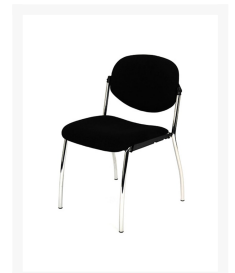

WENDY VERGADERSTOEL

€ 107,69

Product Images

Korte Omschrijving

- Stapelbaar, ruimtebesparend
- Wordt gemonteerd geleverd
- Gestoffeerde rug en zitting (in diverse kleuren)
- Ook met semi-leder of hout verkrijgbaar
- Ronde buispoten met een moderne look
- Onderstel van chroom of zwart staal
- Met handige voetdoppen van kunststof

Omschrijving

WENDY VERGADERSTOEL

De WENDY VERGADERSTOEL is een tijdloos en bijzonder praktisch model uit ons assortiment. Deze vergaderstoel kan in verschillende kleuren geleverd worden, zodat u zelf de geschikte kleur kunt selecteren. De zitting en rugleuning zijn extra comfortabel, omdat er een stevige vulling in de zitting en rugleuning zit. Na de vergadering kunt u deze stoelen op elkaar stapelen, waardoor u veel ruimte kunt besparen. De voetdoppen van kunststof zorgen ervoor, dat de vloer optimaal beschermd wordt. De ronde buispoten zijn in de kleur zwart of in chroom beschikbaar. Deze WENDY VERGADERSTOEL kan ook met verschillende bekledingen besteld worden: stof, semi-leder of hout. U kunt dus precies de juiste uitvoering kiezen, die het beste in uw kantoorruimte past. Bovendien is deze vergaderstoel erg robuust en kan daardoor zeker tegen een stootje, zie [stoelen](#) voor meer opties.

Additional Information

Art.nr.

WEN.

Product Options

Kleur:	Bordeaux
	Bruin
	Blauw
	Grijs
	Zwart
Soort Bekleding:	Stof
	Semi Leder
	Hout
Frame:	Chroom frame
	Zwart frame