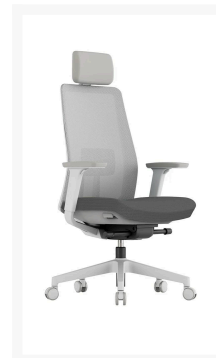

Ergonice K10 bureaustoel

€ 319,95

Product Images

Korte Omschrijving

Ergonomisch ontworpen om te voldoen aan verschillende lichaamshoudingen en werkomstandigheden. De diverse functies minimaliseren de vermoeidheid van nek, rug en knieën tijdens langdurig zitten.

Standaard bij deze bureaustoel

- Synchroon Kantelmechanisme met 4 vergrendelposities
- 4D armsteunen met softpad
- Lendensteun in hoogte én diepte verstelbaar
- Zitting in stof en rugleuning in ademend mesh

Omschrijving

ERGONOMISCHE BUREAUSTOEL K10 ERGONICE®

Specificaties	
Verkoopeenheid	1
Kleur frame	Grijs-wit
Zithoogte	46cm - 57cm
Stoelhoogte	117,5cm - 128,5cm incl. hoofdsteun
Zitting verstelbaar	In diepte verschuiven
Zitting bekleding	Stof
Zitting kleur	Grijs
Rugleuning verstelbaar	Vast
Rugleuning bekleding	Mesh
Rugleuning kleur	Grijs-wit
Lendensteun	Ja, kunststof met softpad
Lendensteun verstelbaar	Ja, in hoogte én diepte
Hoofdsteun	Optioneel
Hoofdsteun verstelbaar	Ja met softpad, in hoogte en diepte
Hoofdsteun kleur	Grijs

ArMLEuning	Ja, met softpad
ArMLEuning verstelbaar	4D, hoogte / diepte / draaien / binnen-buiten
Bedieningselement	Zithoogte / Kantelen / Weerstand / Diepte zitting
Mechanisme bedieningselement	Synchroon kantelmechanisme met 4 weerstandsvergrendelposities
Base vorm	Voetkruis
Base materiaal	Kunststof
Wielen	Zwenkwielen
Certificatie	BIFMA/SGS
Gewicht pakket	23,18kg