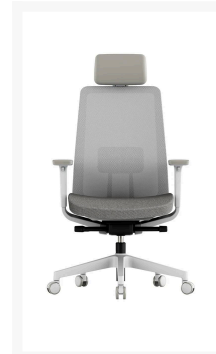

Ergonice K10 bureaustoel

€ 319,95

Product Images

Korte Omschrijving

Ergonomisch ontworpen om te voldoen aan verschillende lichaamshoudingen en werkomstandigheden. De diverse functies minimaliseren de vermoeidheid van nek, rug en knieën tijdens langdurig zitten.

Standaard bij deze bureaustoel

- Synchroon Kantelmechanisme met 4 vergrendelposities
- 4D armsteunen met softpad
- Lendensteun in hoogte én diepte verstelbaar
- Zitting in stof en rugleuning in ademend mesh

Omschrijving

ERGONOMISCHE BUREAUSTOEL K10 ERGONICE®

Specificaties	
Verkoopeenheid	1
Kleur frame	Grijs-wit
Zithoogte	46cm - 57cm
Stoelhoogte	117,5cm - 128,5cm incl. hoofdsteun
Zitting verstelbaar	In diepte verschuiven
Zitting bekleding	Stof
Zitting kleur	Grijs
Rugleuning verstelbaar	Vast
Rugleuning bekleding	Mesh
Rugleuning kleur	Grijs-wit
Lendensteun	Ja, kunststof met softpad
Lendensteun verstelbaar	Ja, in hoogte én diepte
Hoofdsteun	Optioneel
Hoofdsteun verstelbaar	Ja met softpad, in hoogte en diepte
Hoofdsteun kleur	Grijs

ArMLEuning	Ja, met softpad
ArMLEuning verstelbaar	4D, hoogte / diepte / draaien / binnen-buiten
Bedieningselement	Zithoogte / Kantelen / Weerstand / Diepte zitting
Mechanisme bedieningselement	Synchroon kantelmechanisme met 4 weerstandsvergrendelposities
Base vorm	Voetkruis
Base materiaal	Kunststof
Wielen	Zwenkwielen
Certificatie	BIFMA/SGS
Gewicht pakket	23,18kg