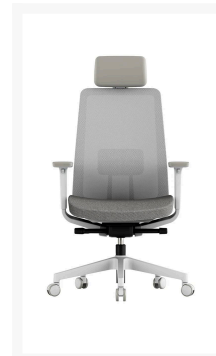

ERGONICE® K10 BUREASTOEL

€ 319,95

Product Images

Korte Omschrijving

Ergonomisch ontworpen om te voldoen aan verschillende lichaamshoudingen en werkomstandigheden. De diverse functies minimaliseren de vermoeidheid van nek, rug en knieën tijdens langdurig zitten.

Standaard bij deze bureaustoel

- Synchroon Kantelmechanisme met 4 vergrendelposities
- 4D armsteunen met softpad
- Lendensteun in hoogte én diepte verstelbaar
- Zitting in stof en rugleuning in ademend mesh

Omschrijving

ERGONOMISCHE BUREAUSTOEL K10 ERGONICE®

Specificaties	
Verkoopeenheid	1
Kleur frame	Grijs-wit
Zithoogte	46cm - 57cm
Stoelhoogte	117,5cm - 128,5cm incl. hoofdsteun
Zitting verstelbaar	In diepte verschuiven
Zitting bekleding	Stof
Zitting kleur	Grijs
Rugleuning verstelbaar	Vast
Rugleuning bekleding	Mesh
Rugleuning kleur	Grijs-wit
Lendensteun	Ja, kunststof met softpad
Lendensteun verstelbaar	Ja, in hoogte én diepte
Hoofdsteun	Optioneel
Hoofdsteun verstelbaar	Ja met softpad, in hoogte en diepte
Hoofdsteun kleur	Grijs

ArMLEuning	Ja, met softpad
ArMLEuning verstelbaar	4D, hoogte / diepte / draaien / binnen-buiten
Bedieningselement	Zithoogte / Kantelen / Weerstand / Diepte zitting
Mechanisme bedieningselement	Synchroon kantelmechanisme met 4 weerstandsvergrendelposities
Base vorm	Voetkruis
Base materiaal	Kunststof
Wielen	Zwenkwielen
Certificatie	BIFMA/SGS
Gewicht pakket	23,18kg