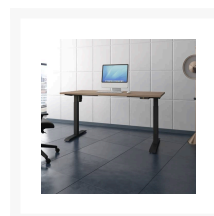

SINGLE ELEKTRISCH VERSTELBAAR BUREAU

€ 164,46

Product Images

Black Friday Deal: Kies voor Comfort en Ergonomie met de Single!

Gemak en ergonomie met onze Single. Dit bureau is uitgerust met één motor, waardoor het niet alleen eenvoudig in hoogte verstelbaar is, maar ook verrassend betaalbaar. Zo stel je moeiteloos de ideale werk- of studiehouding in, thuis of op kantoor.

Bij dit bureau:

- Elektrisch in hoogte verstelbaar van 71,5 - 117,5cm, incl. blad
- 1 snelle motor, traploos verstelbaar
- Bladmaat 140 x 80cm, kleur Patara
- 3 Memory-standen, 1x USB-A en 1x USB-C-poort en anti-collision sensor
- Belastbaar tot 100kg
- Speciale coating van het frame tegen beschadigingen
- Anti collision sensor en kinderslot
- Robuust en stevig blad van 2,5cm dik!
- Eenvoudige montage

Deze deal is ook beschikbaar met bladkleur [Endulus!](#)

Omschrijving

SINGLE ONDERSTEL

| | |
|------------------------|---|
| Verkoopeenheid | 1 |
| Garantie in jaren | 5 |
| Kleuren | Zwart |
| Geschikt voor bladen | tussen 120 en 180cm, diepte 60 of 80cm. |
| Lengte voet | 70cm |
| Type voet | Afgekante voet |
| Kolomvorm | Vierkant, 7 x 7cm |
| Aantal kolommen | 2 |
| Lengte bracket | 60cm |
| In hoogte verstelbaar | Ja, 69 - 115cm excl. tafelblad |
| In breedte verstelbaar | Ja, 107,5 - 172cm |
| Elektrisch aangedreven | Ja, 1 motor |

Maak kennis met onze nieuwste innovatie in ergonomische werkplekoplossingen: het SINGLE ONDERSTEL. Dit bureau, ontwikkeld met comfort als hoogste prioriteit, combineert elegantie en functionaliteit om de werkervaring naar een hoger niveau te tillen. Met een eenvoudige hoogteverstelling kan moeiteloos de ideale ergonomische werk- of studiepositie gevonden worden. DE SINGLE is vervaardigd met oog voor detail en gemaakt van hoogwaardige materialen, wat zorgt voor zowel uitstekend comfort als langdurige betrouwbaarheid. Het slanke ontwerp, samen met een stille en soepele motor, creëert een stijlvolle en rustige werkplek zonder afleidingen