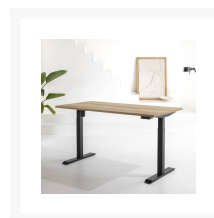

### Black Friday Deal: Kies voor Comfort en Ergonomie met de Single!

Gemak en ergonomie met onze Single. Dit bureau is uitgerust met één motor, waardoor het niet alleen eenvoudig in hoogte verstelbaar is, maar ook verrassend betaalbaar. Zo stel je moeiteloos de ideale werk- of studiehouding in, thuis of op kantoor.

#### Bij dit bureau:

- Elektrisch in hoogte verstelbaar van 71,5 - 117,5cm, incl. blad
- 1 snelle motor, traploos verstelbaar
- Bladmaat 140 x 80cm, kleur Endulus
- 3 Memory-standen, 1x USB-A en 1x USB-C-poort en anti-collision sensor
- Belastbaar tot 100kg
- Speciale coating van het frame tegen beschadigingen
- Anti collision sensor en kinderslot
- Robuust en stevig blad van 2,5cm dik!
- Eenvoudige montage