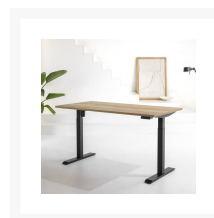

SINGLE ELEKTRISCH VERSTELBAAR BUREAU

€ 164,46

Product Images

Black Friday Deal: Kies voor Comfort en Ergonomie met de Single!

Gemak en ergonomie met onze Single. Dit bureau is uitgerust met één motor, waardoor het niet alleen eenvoudig in hoogte verstelbaar is, maar ook verrassend betaalbaar. Zo stel je moeiteloos de ideale werk- of studiehouding in, thuis of op kantoor.

Bij dit bureau:

- Elektrisch in hoogte verstelbaar van 71,5 - 117,5cm, incl. blad
- 1 snelle motor, traploos verstelbaar
- Bladmaat 140 x 80cm, kleur Endulus
- 3 Memory-standen, 1x USB-A en 1x USB-C-poort en anti-collision sensor
- Belastbaar tot 100kg
- Speciale coating van het frame tegen beschadigingen
- Anti collision sensor en kinderslot
- Robuust en stevig blad van 2,5cm dik!
- Eenvoudige montage

Deze deal is ook beschikbaar met bladkleur [Patara!](#)

Omschrijving

SINGLE ONDERSTEL

Verkoopeenheid	1
Garantie in jaren	5
Kleuren	Zwart
Geschikt voor bladen	tussen 120 en 180cm, diepte 60 of 80cm.
Lengte voet	70cm
Type voet	Afgekante voet
Kolomvorm	Vierkant, 7 x 7cm
Aantal kolommen	2
Lengte bracket	60cm
In hoogte verstelbaar	Ja, 69 - 115cm excl. tafelblad
In breedte verstelbaar	Ja, 107,5 - 172cm
Elektrisch aangedreven	Ja, 1 motor

Maak kennis met onze nieuwste innovatie in ergonomische werkplekoplossingen: het SINGLE ONDERSTEL. Dit bureau, ontwikkeld met comfort als hoogste prioriteit, combineert elegantie en functionaliteit om de werkervaring naar een hoger niveau te tillen. Met een eenvoudige hoogteverstelling kan moeiteloos de ideale ergonomische werk- of studiepositie gevonden worden. DE SINGLE is vervaardigd met oog voor detail en gemaakt van hoogwaardige materialen, wat zorgt voor zowel uitstekend comfort als langdurige betrouwbaarheid. Het slanke ontwerp, samen met een stille en soepele motor, creëert een stijlvolle en rustige werkplek zonder afleidingen