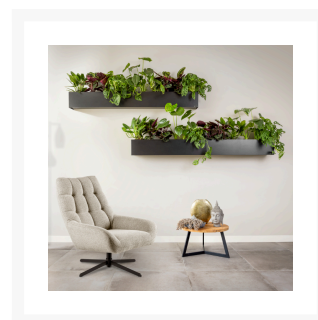

Native

Product Images

Korte Omschrijving

De Native Ophangplantenbak geeft elke wand een groene boost zonder werkruimte te verliezen. Strak Nederlands design, vrij van beugels en geschikt voor elke wand.

- Standaard breedtes van 60, 80, 100, 120, 140, 160, 180 en 200 cm
- Diepte 20cm, hoogte 20cm
- Optioneel watermanagementsysteem voor binnen en buiten
- Ontworpen voor hydrocultuur potmaat 19 of kunstbeplanting
- Standaard kleurkeuze: wit (RAL9002), Zwart (RAL9011), Antraciet (RAL7016), Olijfgroen (RAL7033)

- Maatwerk in elke gewenste maat en kleur mogelijk

Additional Information

Art.nr.

METAL.NATIVE

Product Options

Afmeting:

60 cm breed

80 cm breed