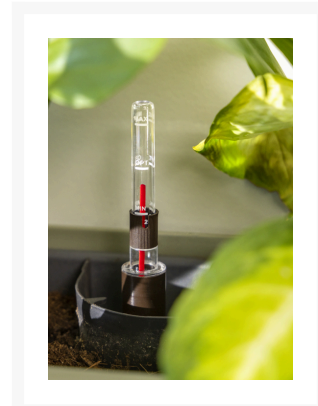

Native

Product Images

Korte Omschrijving

De Native Ophangplantenbak geeft elke wand een groene boost zonder werkruimte te verliezen. Strak Nederlands design, vrij van beugels en geschikt voor elke wand.

- Standaard breedtes van 60, 80, 100, 120, 140, 160, 180 en 200 cm
- Diepte 20cm, hoogte 20cm
- Optioneel watermanagementsysteem voor binnen en buiten
- Ontworpen voor hydrocultuur potmaat 19 of kunstbeplanting
- Standaard kleurkeuze: wit (RAL9002), Zwart (RAL9011), Antraciet (RAL7016), Olijfgroen (RAL7033)

- Maatwerk in elke gewenste maat en kleur mogelijk

Additional Information

Art.nr.

METAL.NATIVE

Product Options

Afmeting:

60 cm breed

80 cm breed

100 cm breed

120 cm breed

140 cm breed

160 cm breed

180 cm breed

200 cm breed

Kleur:

Wit