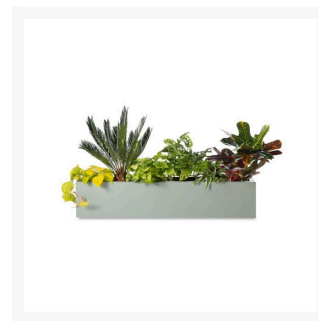

Native

Product Images

Korte Omschrijving

De Native Ophangplantenbak geeft elke wand een groene boost zonder werkruimte te verliezen. Strak Nederlands design, vrij van beugels en geschikt voor elke wand.

- Standaard breedtes van 60, 80, 100, 120, 140, 160, 180 en 200 cm
- Diepte 20cm, hoogte 20cm
- Optioneel watermanagementsysteem voor binnen en buiten
- Ontworpen voor hydrocultuur potmaat 19 of kunstbeplanting
- Standaard kleurkeuze: wit (RAL9002), Zwart (RAL9011), Antraciet (RAL7016), Olijfgroen (RAL7033)

- Maatwerk in elke gewenste maat en kleur mogelijk

Additional Information

Art.nr.

METAL.NATIVE

Product Options

Afmeting:

60 cm breed

80 cm breed