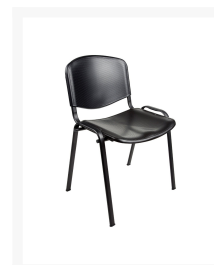

ISO PVL KANTINESTOEL

€ 54,45

Product Images

Korte Omschrijving

- Zitting en rugleuning van kunststof
- Door kunststof goed afwasbaar
- Kunststof met anti-slip structuur
- Stapelbaar, ruimtebesparend
- Ook als vergaderstoel te gebruiken
- Kunststof voetdoppen; gemonteerd
- Ovale buispoten in chroom en zwart

Omschrijving

ISO PVL KANTINESTOEL

Heeft u een kantinestoel van kunststof nodig met een mooie, elegante uitstraling? Dan is deze ISO PVL KANTINESTOEL precies wat u zoekt. Deze kantinestoel kan met een onderstel van chroom of met een zwart onderstel geleverd worden. De zitting en rugleuning zijn van kunststof, waardoor deze kantinestoel goed afwasbaar is. Het bijzondere aan deze kantinestoel is het feit, dat het kunststof een anti-slip-laag heeft voor beter zitcomfort. Deze kantinestoel is bovendien stapelbaar, waardoor u veel ruimte kunt besparen. Door zijn moderne, professionele look kan deze ISO PVL KANTINESTOEL zelfs als vergaderstoel gebruikt worden. De ovale buispoten geven deze stoel een elegante look. Onder [stoelen](#) of [vergaderstoelen](#) kunt u nog meer ontdekken.

ISO PVL KANTINESTOEL via onze webshop bestellen

De webshop van [Rockmart Kantoormeubelen](#) is overzichtelijk en gebruiksvriendelijk. Naast kantinestoelen, elegante directiestoelen of [industriestoelen](#) hebben wij onder andere ook elektrische bureaus in ons assortiment, zoals onze zit-sta-modellen van het bekende topmerk [ERGONICE®](#). Wij hebben kantoormeubelen in veel verschillende kleuren, maten, materialen en designs. Rockmart Kantoormeubelen bestaat al sinds 1988. Door de jaren heen zijn we uitgegroeid tot één van de grootste kantoormeubelleveranciers van (Zuid-)Nederland, België en Duitsland voor bedrijven, maar ook voor particulieren. De door u bestelde kantoormeubelen worden altijd gemonteerd geleverd en tijdens de levering worden uw kantoormeubelen ook precies op de plaats van bestemming gezet in uw huis of kantoorruimte.