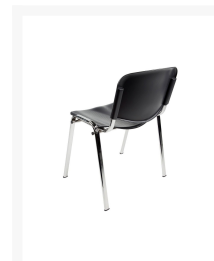

ISO PVL KANTINESTOEL

€ 54,45

Product Images

Korte Omschrijving

- Zitting en rugleuning van kunststof
- Door kunststof goed afwasbaar
- Kunststof met anti-slip structuur
- Stapelbaar, ruimtebesparend
- Ook als vergaderstoel te gebruiken
- Kunststof voetdoppen; gemonteerd
- Ovale buispoten in chroom en zwart

Omschrijving

ISO PVL KANTINESTOEL

Heeft u een kantinestoel van kunststof nodig met een mooie, elegante uitstraling? Dan is deze ISO PVL KANTINESTOEL precies wat u zoekt. Deze kantinestoel kan met een onderstel van chroom of met een zwart onderstel geleverd worden. De zitting en rugleuning zijn van kunststof, waardoor deze kantinestoel goed afwasbaar is. Het bijzondere aan deze kantinestoel is het feit, dat het kunststof een anti-slip-laag heeft voor beter zitcomfort. Deze kantinestoel is bovendien stapelbaar, waardoor u veel ruimte kunt besparen. Door zijn moderne, professionele look kan deze ISO PVL KANTINESTOEL zelfs als vergaderstoel gebruikt worden. De ovale buispoten geven deze stoel een elegante look. Onder [stoelen](#) of [vergaderstoelen](#) kunt u nog meer ontdekken.

ISO PVL KANTINESTOEL via onze webshop bestellen

De webshop van [Rockmart Kantoormeubelen](#) is overzichtelijk en gebruiksvriendelijk. Naast kantinestoelen, elegante directiestoelen of [industriestoelen](#) hebben wij onder andere ook elektrische bureaus in ons assortiment, zoals onze zit-sta-modellen van het bekende topmerk [ERGONICE®](#). Wij hebben kantoormeubelen in veel verschillende kleuren, maten, materialen en designs. Rockmart Kantoormeubelen bestaat al sinds 1988. Door de jaren heen zijn we uitgegroeid tot één van de grootste kantoormeubelleveranciers van (Zuid-)Nederland, België en Duitsland voor bedrijven, maar ook voor particulieren. De door u bestelde kantoormeubelen worden altijd gemonteerd geleverd en tijdens de levering worden uw kantoormeubelen ook precies op de plaats van bestemming gezet in uw huis of kantoorruimte.