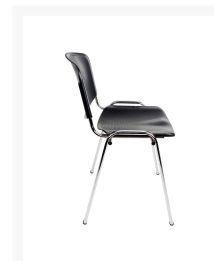

ISO PVL KANTINESTOEL

€ 54,45

Product Images

Korte Omschrijving

- Zitting en rugleuning van kunststof
- Door kunststof goed afwasbaar
- Kunststof met anti-slip structuur
- Stapelbaar, ruimtebesparend
- Ook als vergaderstoel te gebruiken
- Kunststof voetdoppen; gemonteerd
- Ovale buispoten in chroom en zwart

Omschrijving

ISO PVL KANTINESTOEL

Heeft u een kantinestoel van kunststof nodig met een mooie, elegante uitstraling? Dan is deze ISO PVL KANTINESTOEL precies wat u zoekt. Deze kantinestoel kan met een onderstel van chroom of met een zwart onderstel geleverd worden. De zitting en rugleuning zijn van kunststof, waardoor deze kantinestoel goed afwasbaar is. Het bijzondere aan deze kantinestoel is het feit, dat het kunststof een anti-slip-laag heeft voor beter zitcomfort. Deze kantinestoel is bovendien stapelbaar, waardoor u veel ruimte kunt besparen. Door zijn moderne, professionele look kan deze ISO PVL KANTINESTOEL zelfs als vergaderstoel gebruikt worden. De ovale buispoten geven deze stoel een elegante look. Onder [stoelen](#) of [vergaderstoelen](#) kunt u nog meer ontdekken.

ISO PVL KANTINESTOEL via onze webshop bestellen

De webshop van [Rockmart Kantoormeubelen](#) is overzichtelijk en gebruiksvriendelijk. Naast kantinestoelen, elegante directiestoelen of [industriestoelen](#) hebben wij onder andere ook elektrische bureaus in ons assortiment, zoals onze zit-sta-modellen van het bekende topmerk [ERGONICE®](#). Wij hebben kantoormeubelen in veel verschillende kleuren, maten, materialen en designs. Rockmart Kantoormeubelen bestaat al sinds 1988. Door de jaren heen zijn we uitgegroeid tot één van de grootste kantoormeubelleveranciers van (Zuid-)Nederland, België en Duitsland voor bedrijven, maar ook voor particulieren. De door u bestelde kantoormeubelen worden altijd gemonteerd geleverd en tijdens de levering worden uw kantoormeubelen ook precies op de plaats van bestemming gezet in uw huis of kantoorruimte.