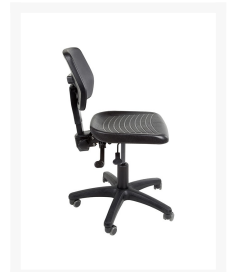

209 INDUSTRIESTOEL LAAG

€ 217,00

Product Images

Korte Omschrijving

- Tijdloze, gemonteerd, zwarte industriestoel
- Rugleuning en zitting van PUR (Polyurethaan)
- Hoogteverstelling: 44-58 cm; met zithoekverstelling
- Rugleuning in hoogte en diepte verstelbaar
- Rug en zitvlak ergonomisch gevormd
- Zachte wielen 50 mm (voor harde vloeren)

Omschrijving

209 INDUSTRIESTOEL LAAG

Deze zwarte 209 INDUSTRIESTOEL LAAG heeft een tijdloze, zeer praktische uitstraling. Doordat de rugleuning en de zitting van PUR zijn, is deze industriestoel goed afwasbaar en voor elke werkplek geschikt. De rugleuning is in hoogte en diepte verstelbaar, terwijl ook de zithoek versteld kan worden. De ergonomische vorm van de rugleuning en de zitting geeft u veel zitgemak tijdens uw werk. Standaard wordt deze industriestoel met zachte wielen voor harde vloeren geleverd. U heeft echter ook de optie om voetdoppen of harde wielen voor zachte vloeren te bestellen. Al met al een degelijke, zeer robuuste en praktische industriestoel met een lange levensduur. Onder [stoelen](#) kunt u nog meer opties ontdekken.