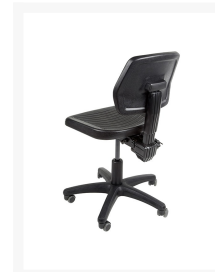

209 INDUSTRIESTOEL LAAG

€ 217,00

Product Images

Korte Omschrijving

- Tijdloze, gemonteerd, zwarte industriestoel
- Rugleuning en zitting van PUR (Polyurethaan)
- Hoogteverstelling: 44-58 cm; met zithoekverstelling
- Rugleuning in hoogte en diepte verstelbaar
- Rug en zitvlak ergonomisch gevormd
- Zachte wielen 50 mm (voor harde vloeren)

Omschrijving

209 INDUSTRIESTOEL LAAG

Deze zwarte 209 INDUSTRIESTOEL LAAG heeft een tijdloze, zeer praktische uitstraling. Doordat de rugleuning en de zitting van PUR zijn, is deze industriestoel goed afwasbaar en voor elke werkplek geschikt. De rugleuning is in hoogte en diepte verstelbaar, terwijl ook de zithoek versteld kan worden. De ergonomische vorm van de rugleuning en de zitting geeft u veel zitgemak tijdens uw werk. Standaard wordt deze industriestoel met zachte wielen voor harde vloeren geleverd. U heeft echter ook de optie om voetdoppen of harde wielen voor zachte vloeren te bestellen. Al met al een degelijke, zeer robuuste en praktische industriestoel met een lange levensduur. Onder [stoelen](#) kunt u nog meer opties ontdekken.