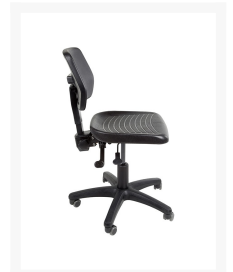

## Korte Omschrijving

---

- Tijdloze, gemonteerd, zwarte industriestoel
- Rugleuning en zitting van PUR (Polyurethaan)
- Hoogteverstelling: 44-58 cm; met zithoekverstelling
- Rugleuning in hoogte en diepte verstelbaar
- Rug en zitvlak ergonomisch gevormd
- Zachte wielen 50 mm (voor harde vloeren)

# 209 INDUSTRIESTOEL LAAG

Deze zwarte 209 INDUSTRIESTOEL LAAG heeft een tijdloze, zeer praktische uitstraling. Doordat de rugleuning en de zitting van PUR zijn, is deze industriestoel goed afwasbaar en voor elke werkplek geschikt. De rugleuning is in hoogte en diepte verstelbaar, terwijl ook de zithoek versteld kan worden. De ergonomische vorm van de rugleuning en de zitting geeft u veel zitgemak tijdens uw werk. Standaard wordt deze industriestoel met zachte wielen voor harde vloeren geleverd. U heeft echter ook de optie om voetdoppen of harde wielen voor zachte vloeren te bestellen. Al met al een degelijke, zeer robuuste en praktische industriestoel met een lange levensduur. Onder [stoelen](#) kunt u nog meer opties ontdekken.